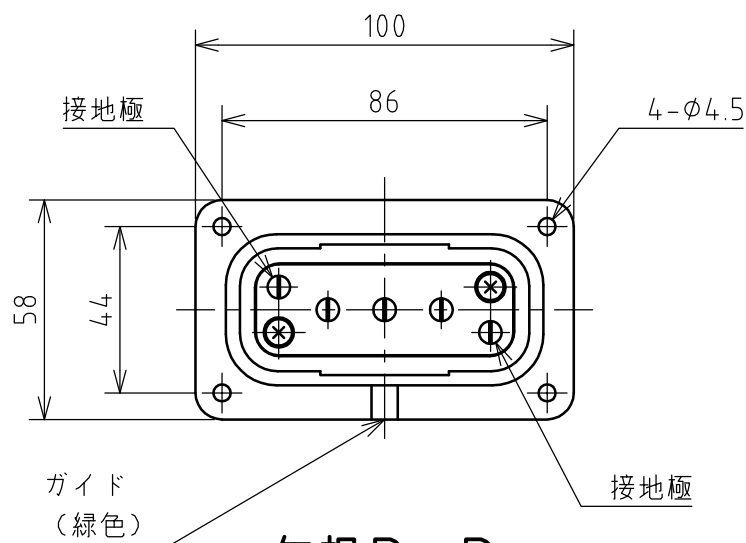

名 称	平型コネクタ				図 番	TH-6229		
					型 番	HK-202		
定 格	250V	20A	極 数	3P+E	尺 度	1/2	重 量	P=190g R=170g

**矢視 A - A**

**パネルカット**

**矢視 B - B**

年月日	2004.04.16	版 数	001	株式会社 泰和電器
-----	------------	-----	-----	-----------