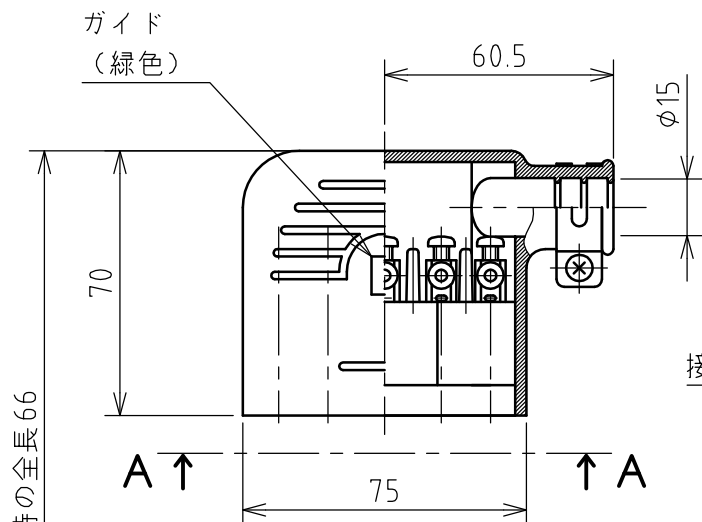

名 称	平型コネクタ				図 番	TH-6229		
					型 番	HK-202		
定 格	250V	20A	極 数	3P+E	尺 度	1/2	重 量	P=190g R=170g

**矢視 A - A**

**パネルカット**

**矢視 B - B**

年月日	2004.04.16	版 数	001	株式会社 泰和電器
-----	------------	-----	-----	-----------