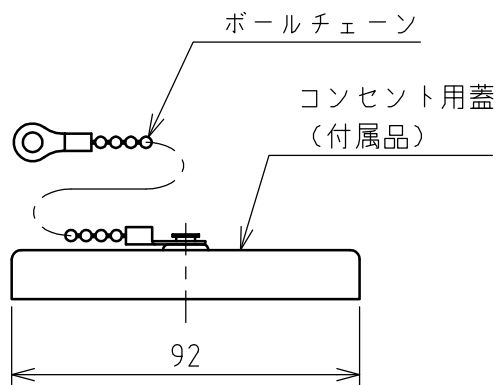

名 称	平型コネクタ				図 番	TH-6229		
					型 番	HK-202		
定 格	250V	20A	極 数	3P+E	尺 度	1/2	重 量	P=190g R=170g

**矢視 A - A**

**パネルカット**

**矢視 B - B**

年月日	2004.04.16	版 数	001	株式会社 泰和電器
-----	------------	-----	-----	-----------