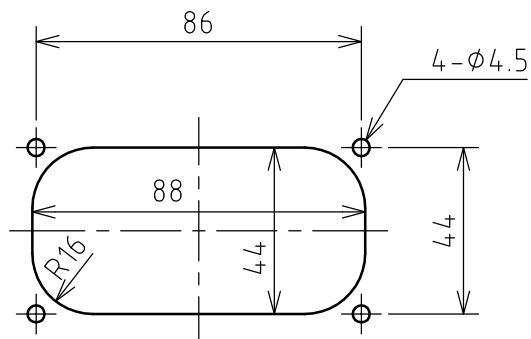

名 称	平型コネクタ				図 番	TH-6229		
					型 番	HK-202		
定 格	250V	20A	極 数	3P+E	尺 度	1/2	重 量	P=190g R=170g

**矢視 A - A**

**パネルカット**

**矢視 B - B**

年月日	2004.04.16	版 数	001	株式会社 泰和電器
-----	------------	-----	-----	-----------