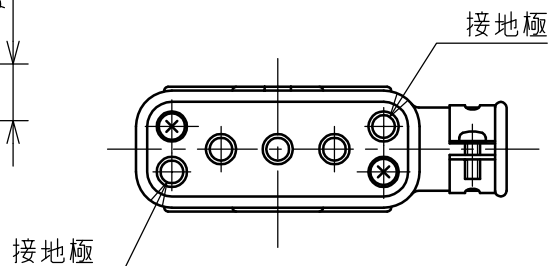

名 称	平型コネクタ				図 番	TH-6229		
					型 番	HK-202		
定 格	250V	20A	極 数	3P+E	尺 度	1/2	重 量	P=190g R=170g

**矢視 A - A**

**パネルカット**

**矢視 B - B**

年月日	2004.04.16	版 数	001	株式会社 泰和電器
-----	------------	-----	-----	-----------