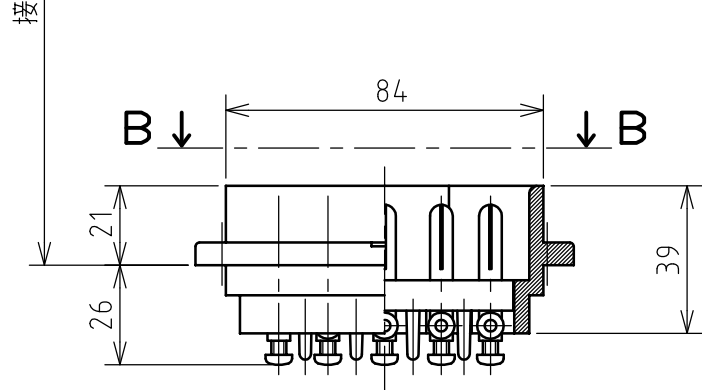

名 称	平型コネクタ				図 番	TH-6229		
					型 番	HK-202		
定 格	250V	20A	極 数	3P+E	尺 度	1/2	重 量	P=190g R=170g

**矢視 A - A**

**パネルカット**

**矢視 B - B**

年月日	2004.04.16	版 数	001	株式会社 泰和電器
-----	------------	-----	-----	-----------