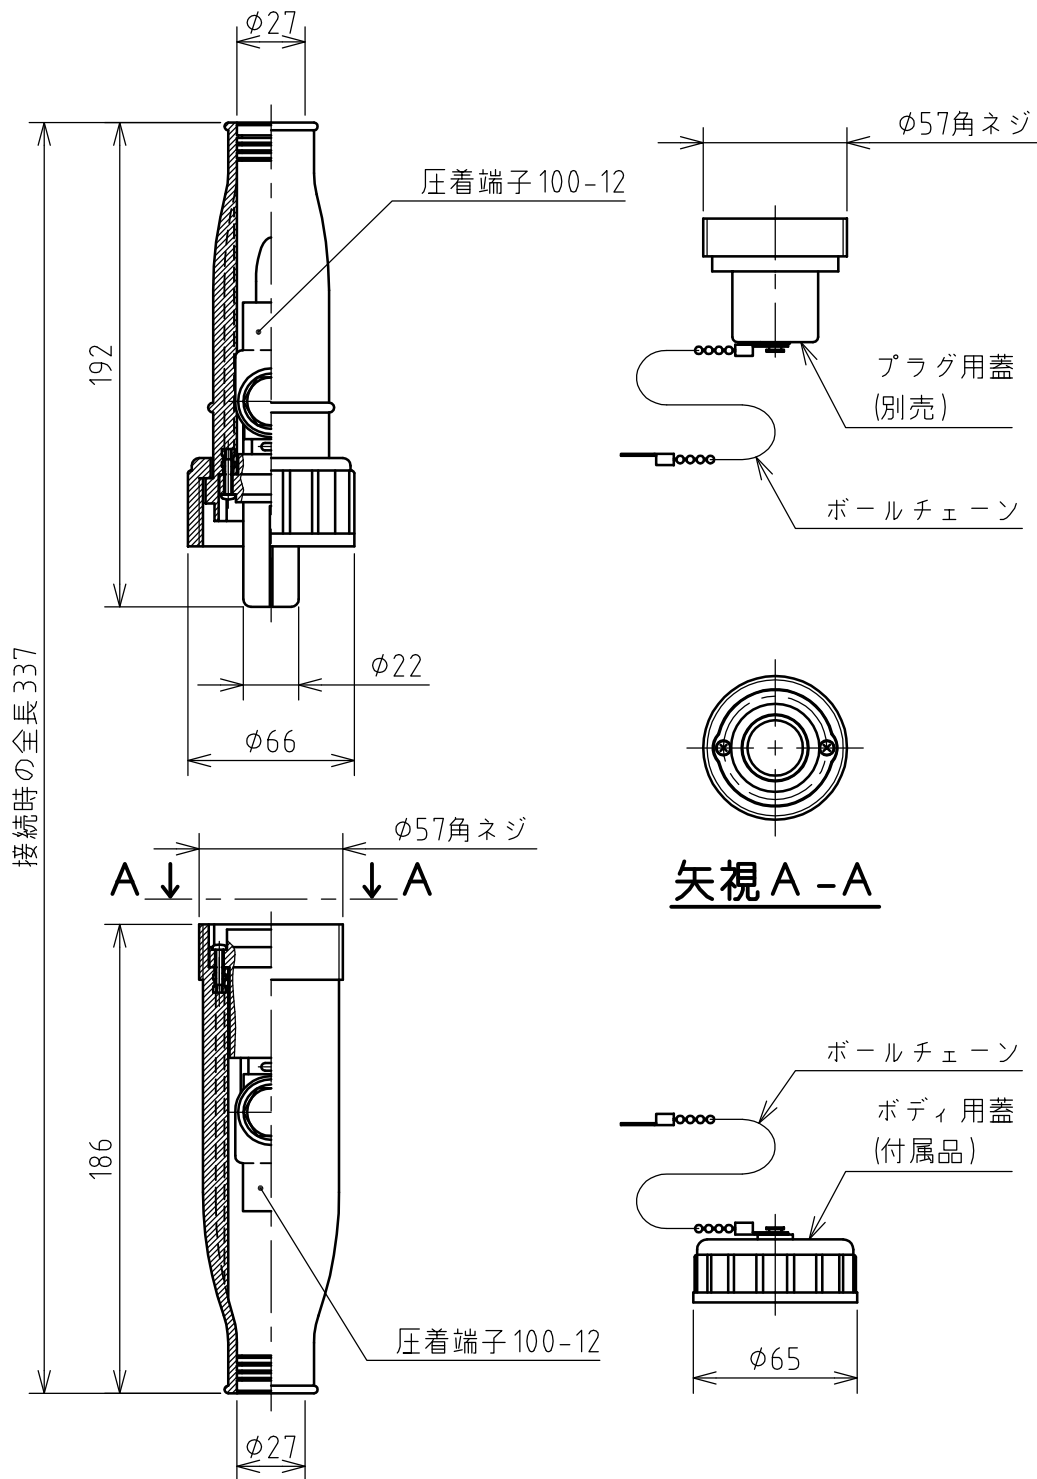

名 称	単極コードコネクタ				図 番	TH-3205		
					型 番	H5-1300		
定 格	500V	300A	極 数	1P	尺 度	1/3	重 量	P=500g R=530g

(色)

黒・赤・青・白・緑

年月日	2003.07.09	版 数	001	株式会社 泰和電器
-----	------------	-----	-----	-----------