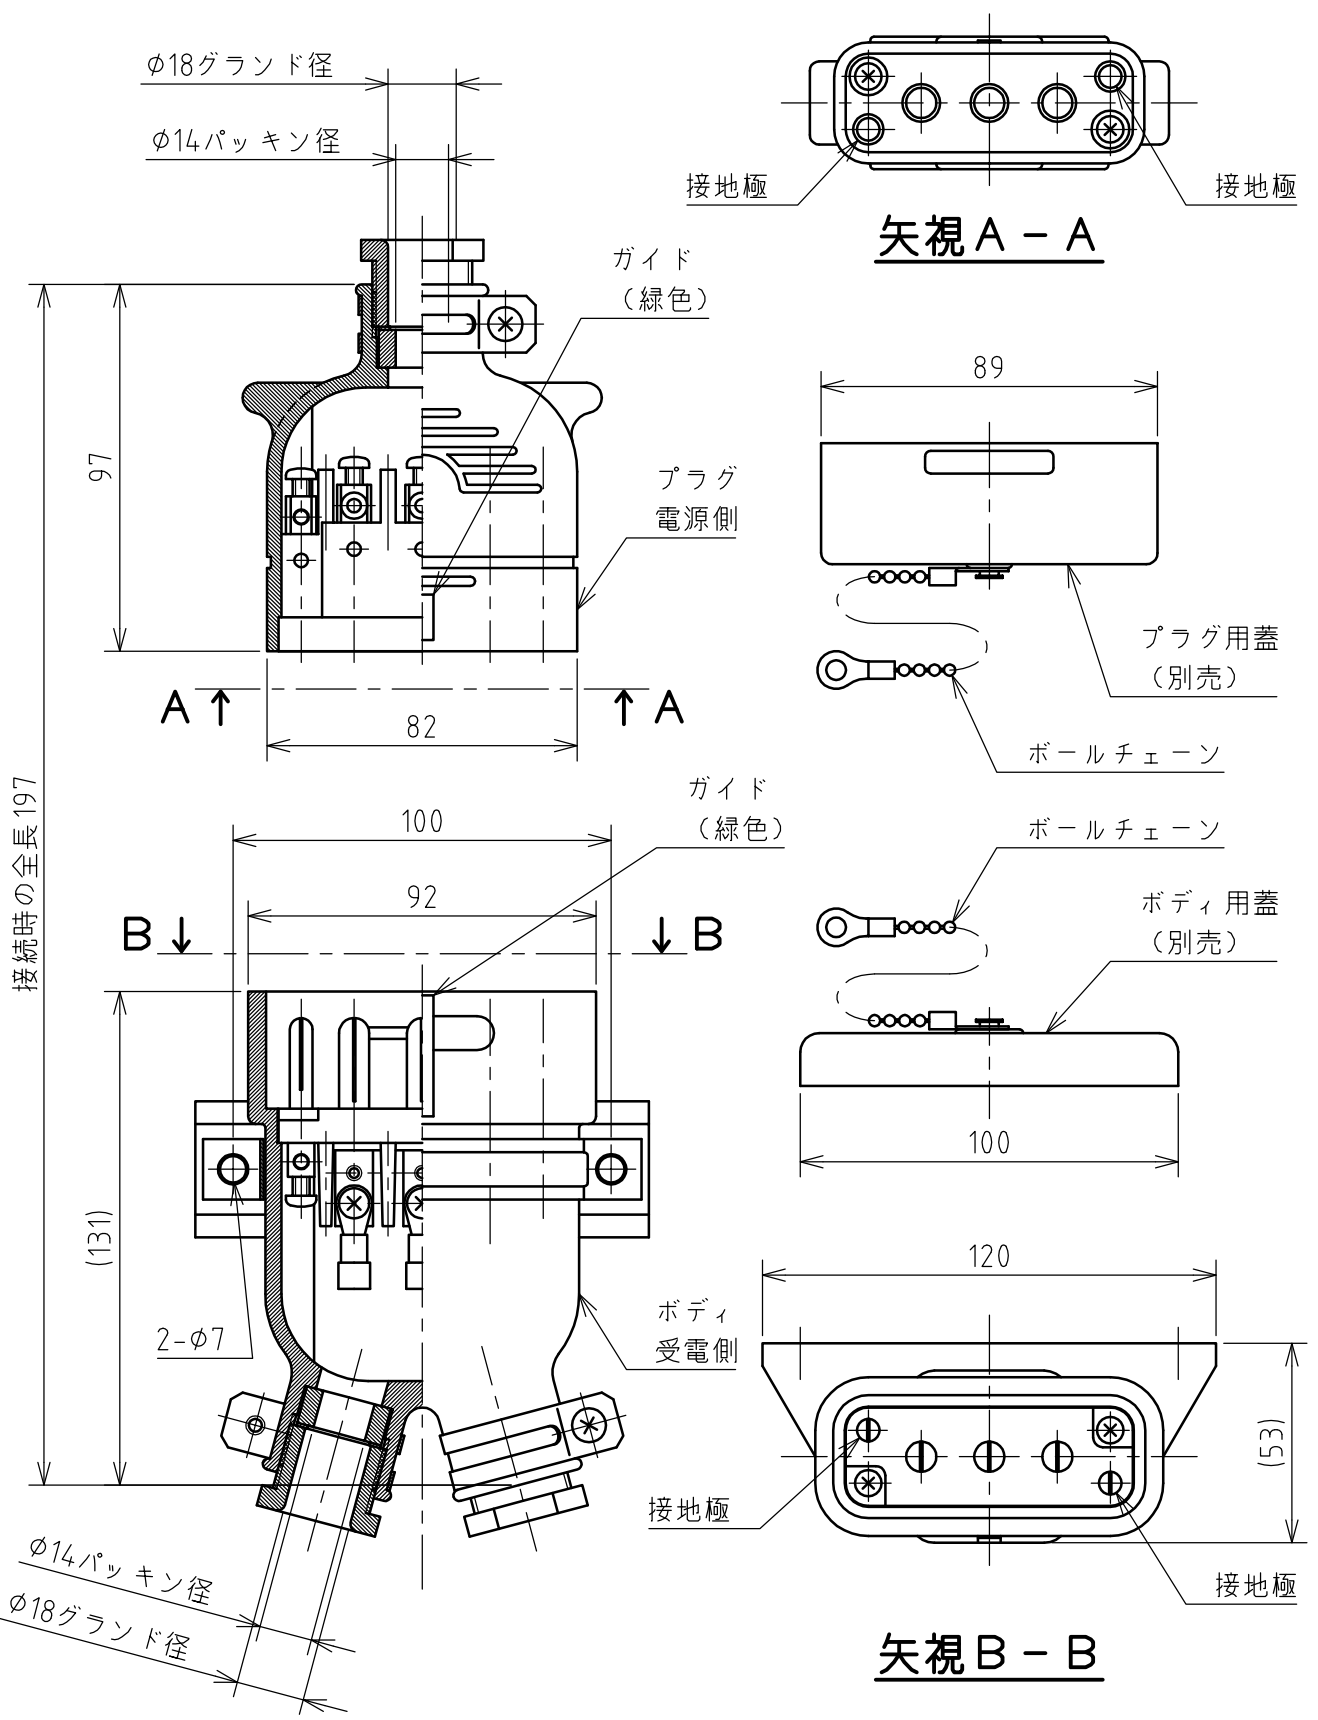

| | | | | | | | | |
|----|--------|-----|----|------|----|---------|----|------------------|
| 名称 | 平型コネクタ | | | | 図番 | AH-1264 | | |
| | | | | | 型番 | H-108 | | |
| 定格 | 250V | 30A | 極数 | 3P+E | 尺度 | 1/2 | 重量 | P=250g R=510g |