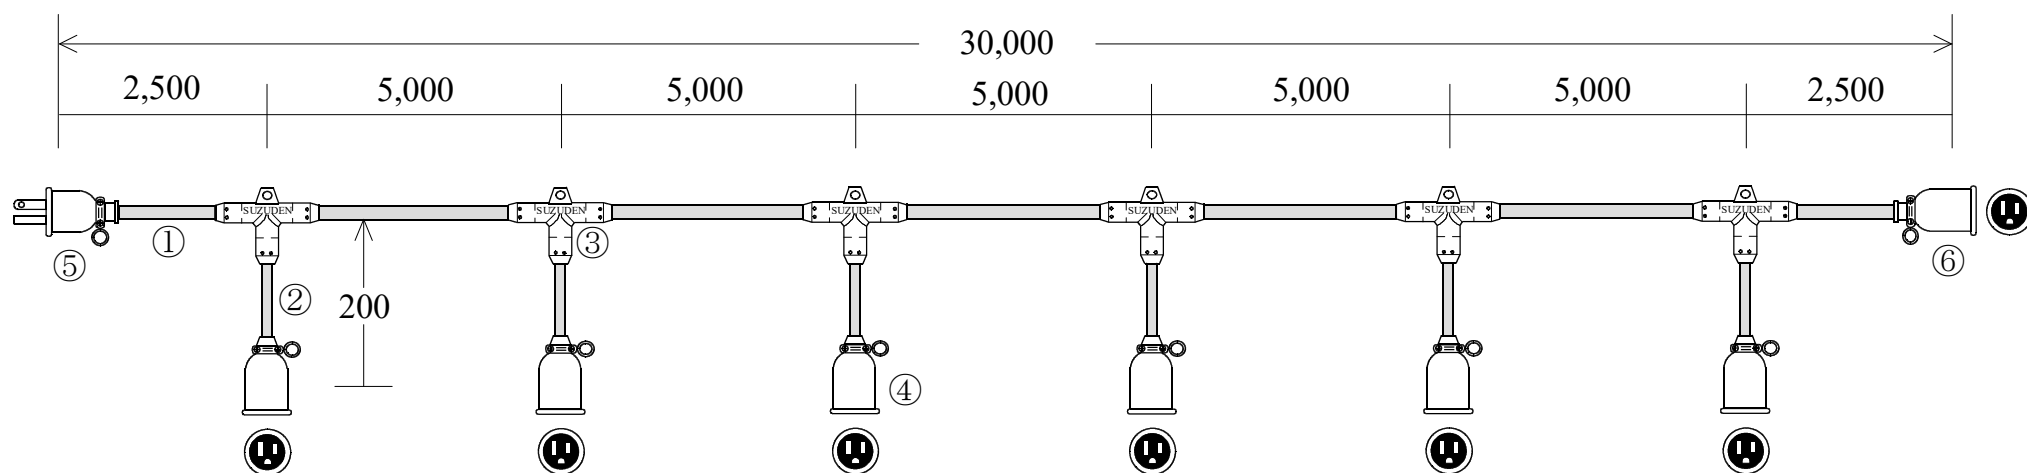

スズデン式スズラン灯・分岐ケーブル仕様図

図 番	10403	品 名	TC353-6
-----	-------	-----	---------

名 称	形 状	名 称	形 状
① 幹 線	VCT (600V) 3.5-3C	⑤ 防水プラグ	明工社ME2542 接地2P15A
② 支 線	VCT (600V) 2.0-3C	⑥ 防水ボデー	明工社ME2624 接地2P15A
③ 分岐部	T型 PBT一体成型モールド	⑦	
④ 防水ボデー	明工社ME2625 接地2P15A	⑧	