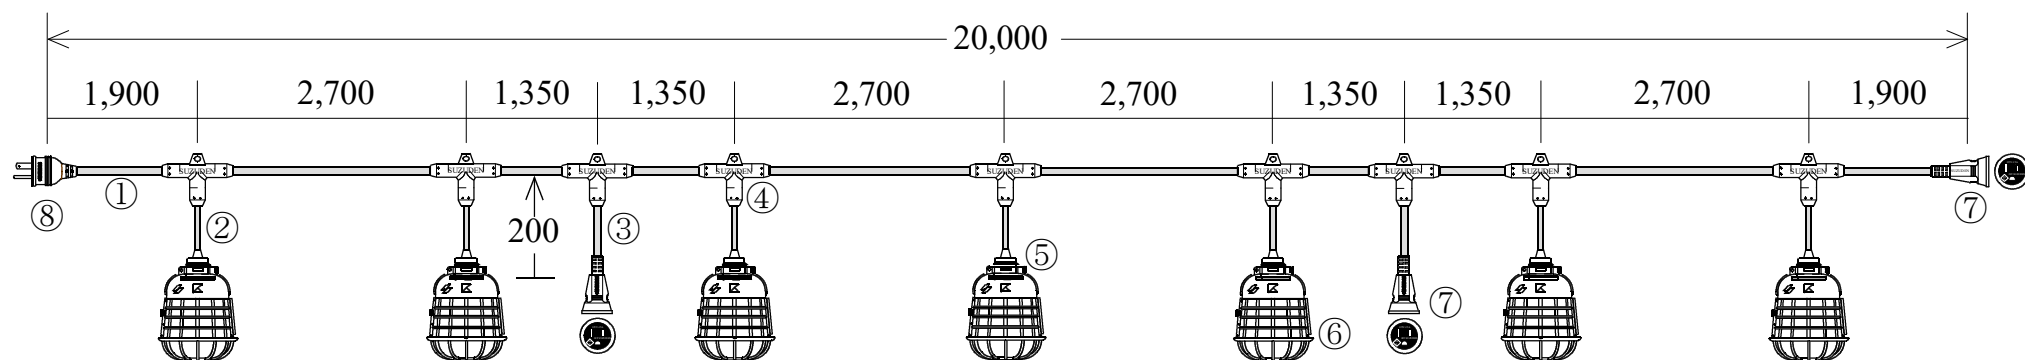

# スズデン式スズラン灯・分岐ケーブル仕様図

ソケット 7分岐  
電源ボデー 2分岐

図 番	10201	品 名	T 3 - 7 - 2
-----	-------	-----	-------------

名 称	形 状	名 称	形 状
① 幹 線	V C T ( 6 0 0 V ) 3 . 5 - 3 C	⑤ ソケット	一体成形防水性ソケット (口金 E 2 6)
② ソケット用支線	V C T ( 6 0 0 V ) 1 . 2 5 - 2 C	⑥ 保護ガード	K G - 1 0 0 及び U G - 4 0
③ ボデー用支線	V C T ( 6 0 0 V ) 2 . 0 - 3 C	⑦ 防水ボデー	一体成型防水ボデー 接地 2 P 1 5 A
④ 分岐部	T 型 P B T 一体成型モールド	⑧ 防水プラグ	一体成型防水プラグ 接地 2 P 1 5 A