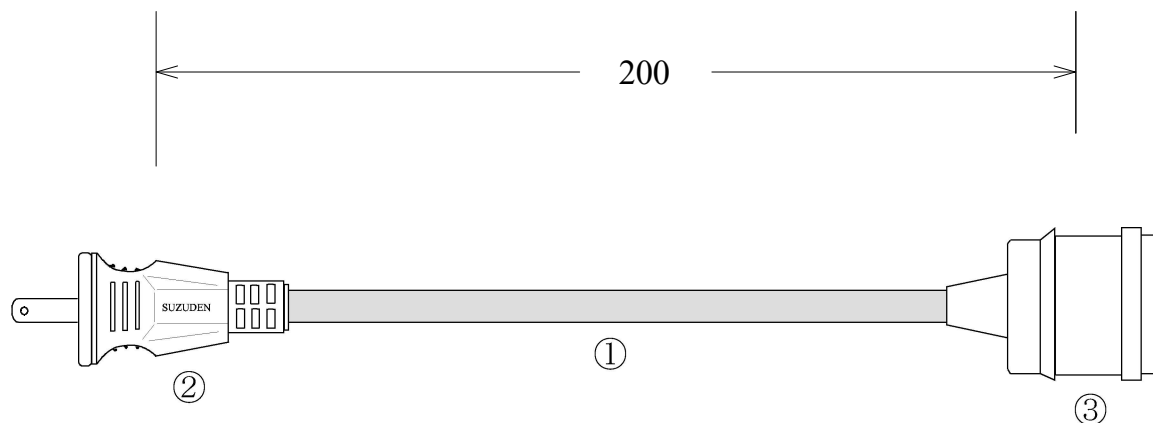

スズデン式スズラン灯・分岐ケーブル仕様図

		図 番	12204	品 名		S P - 1	
名 称		形 状		名 称		形 状	
①	幹 線	V C T ( 6 0 0 V ) 1 . 2 5 - 2 C		⑤			
②	防水プラグ	一体成型防水プラグ 2 P 1 5 A		⑥			
③	ソケット	一体成型防水性ソケット (口金 E 2 6)		⑦			
④				⑧			
検印	検印	承認	製図	日 付	2022年 3 月 1日		
T,Suzuki	M,Suzuki	T,Suzuki	Kamogari	縮 尺	NOSCALE	製 造 販 売	株 式 会 社 スズデン販売