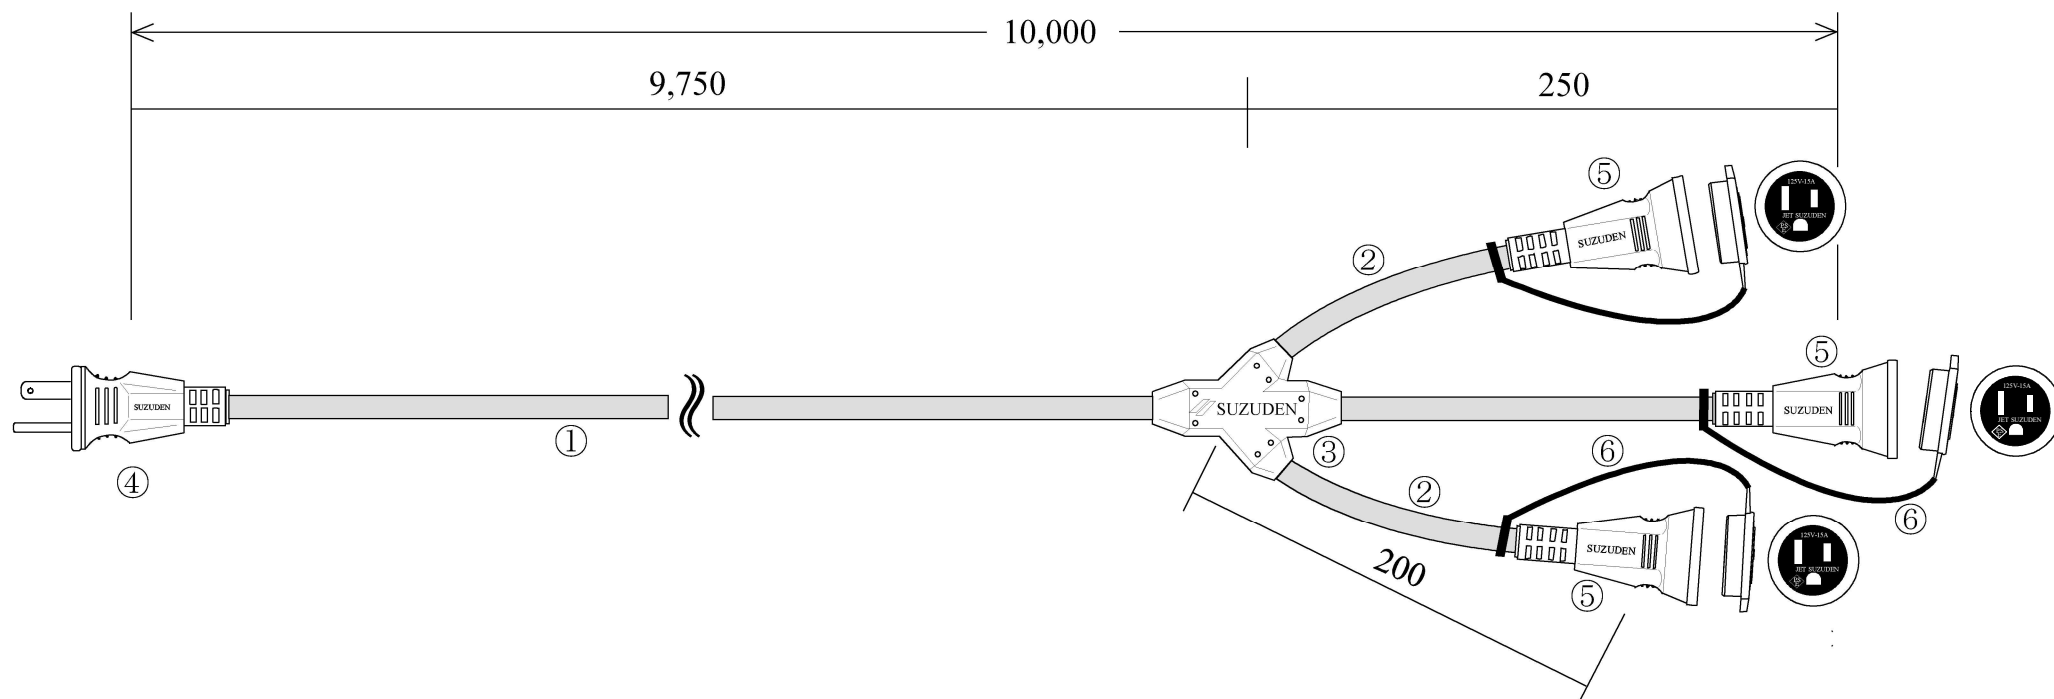

# スズデン式スズラン灯・分岐ケーブル仕様図

図 番	12308	品 名	R - 1 0 3
-----	-------	-----	-----------

名 称	形 状	名 称	形 状
① 幹 線	VCT (600V) 2.0-3C	⑤ 防水ボデー	一体成形防水ボデー 接地2P15A
② 支 線	VCT (600V) 2.0-3C	⑥ 保護キャップ	ポリプロピレン樹脂製125V用キャップ
③ 分岐部	Y2型 PBT一体成形モールド	⑦	
④ 防水プラグ	一体成形防水プラグ 接地2P15A	⑧	