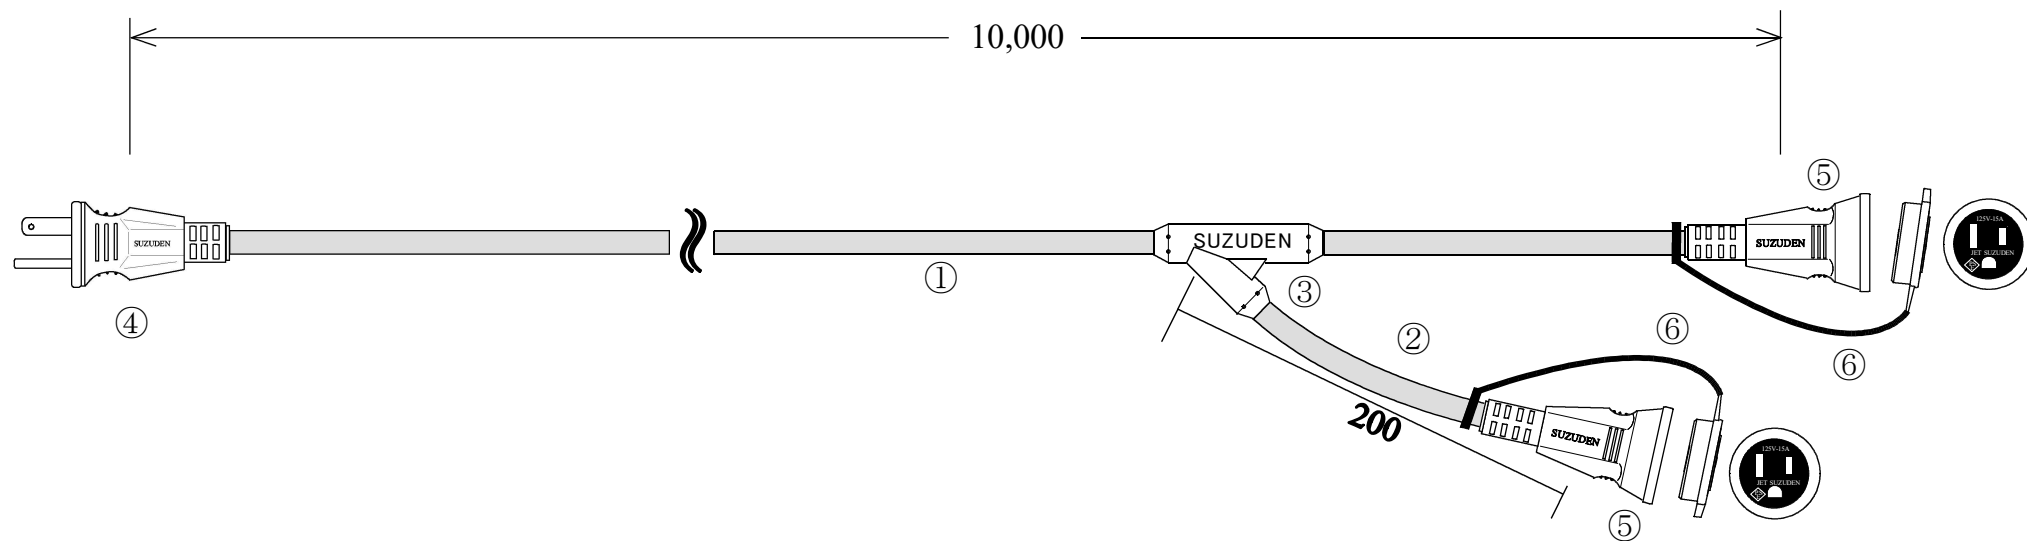

スズデン式スズラン灯・分岐ケーブル仕様図

		図 番	4580068172179	品 名	R-102
名 称		形 状		名 称	形 状
①	幹 線	VCT (600V) 2.0-3C		⑤	防水ボデー 一体成形防水ボデー 接地2P15A
②	支 線	VCT (600V) 2.0-3C		⑥	保護キャップ ナイロン樹脂製125V用キャップ
③	分岐部	Y型 PBT一体成形モールド		⑦	
④	防水プラグ	一体成形防水プラグ 接地2P15A		⑧	
検印	検印	承認	製図	日付	2022年 3月 1日
T,Suzuki	M,Suzuki	T,Suzuki	Kamogari	縮尺	NOSCALE
				製 造 販 売	株 式 会 社 スズデン販売