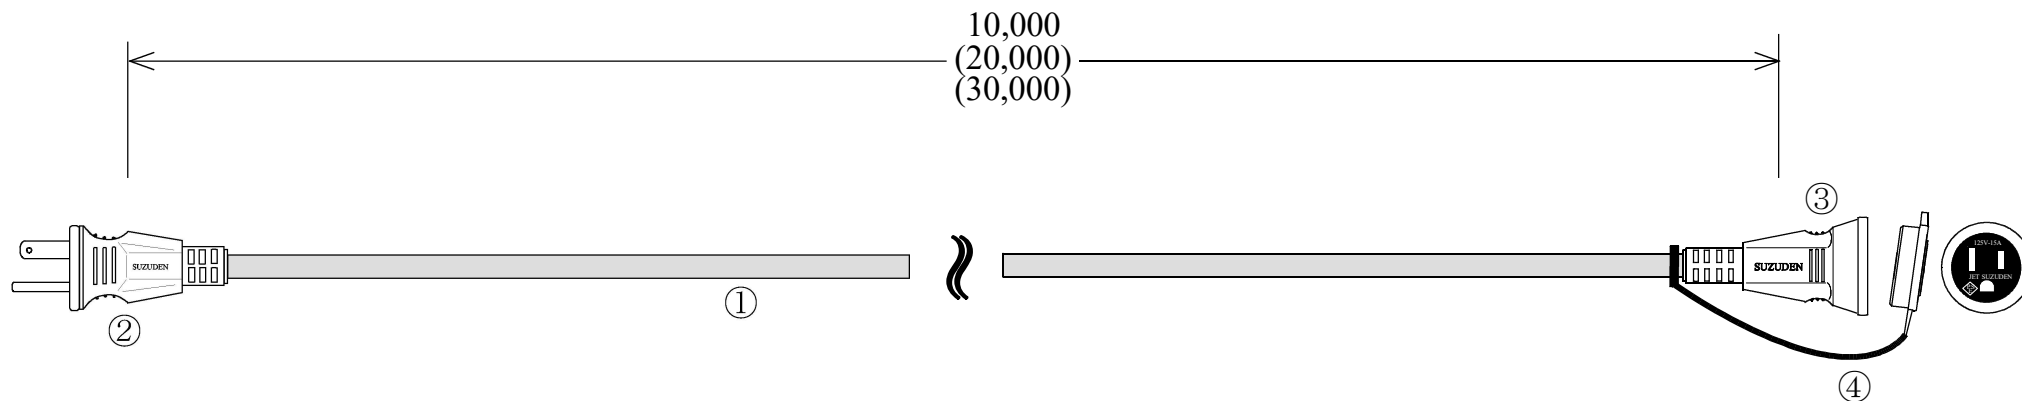

スズデン式スズラン灯・分岐ケーブル仕様図

図 番 12302.303.304 品 名 R - 1 0 (2 0 . 3 0)

名 称		形 状		名 称		形 状	
①	幹 線	V C T (6 0 0 V) 2 . 0 - 3 C		⑤			
②	防水プラグ	一体成形防水プラグ 接地 2 P 1 5 A		⑥			
③	防水ボデー	一体成形防水ボデー 接地 2 P 1 5 A		⑦			
④	保護キャップ	ポリプロピレン樹脂製 1 2 5 V 用キャップ		⑧			
検印	検印	承認	製図	日付	2022年 3月 1日		
T,Suzuki	M,Suzuki	T,Suzuki	Kamogari	縮尺	NOSCALE	製造販売	株式会社 スズデン販売