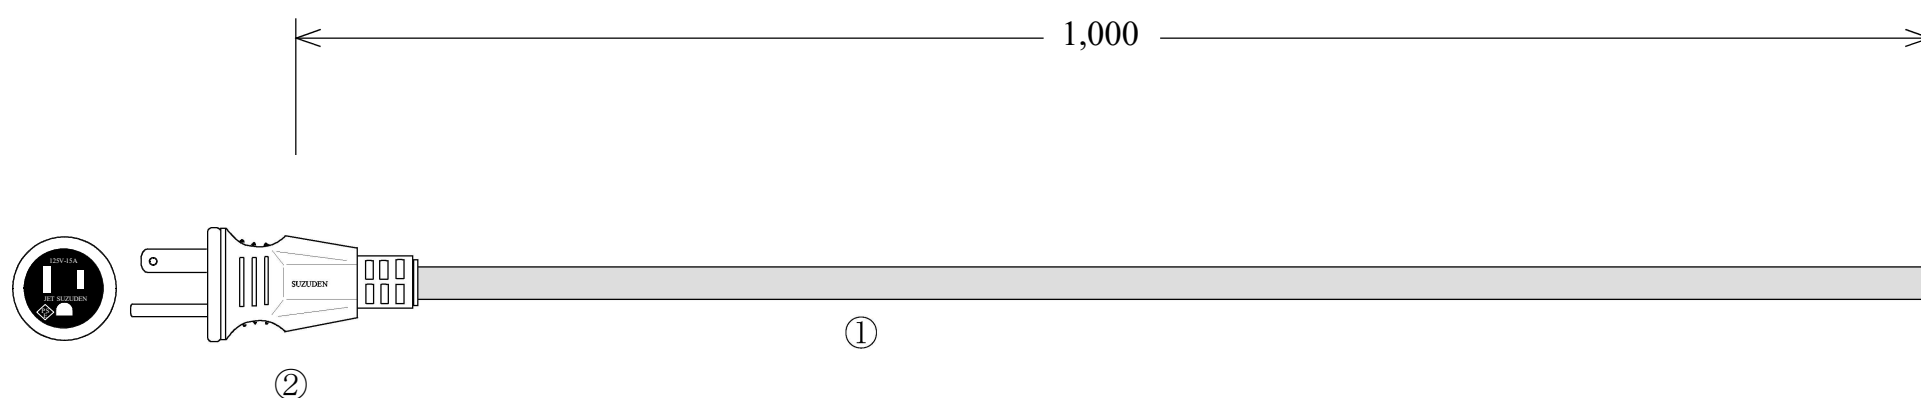

スズデン式スズラン灯・分岐ケーブル仕様図

		図 番	12111	品 名		P - 1	
名 称		形 状		名 称		形 状	
①	幹 線	V C T (6 0 0 V) 2 . 0 - 3 C		⑤			
②	防水ボデー	一体成形防水ボデー 接地 2 P 1 5 A		⑥			
③				⑦			
④				⑧			
検印	検印	承認	製図	日 付	2022年 3 月 1 日		
T,Suzuki	M,Suzuki	T,Suzuki	Kamogari	縮 尺	NOSCALE	製 造 販 売	株 式 会 社 スズデン販売