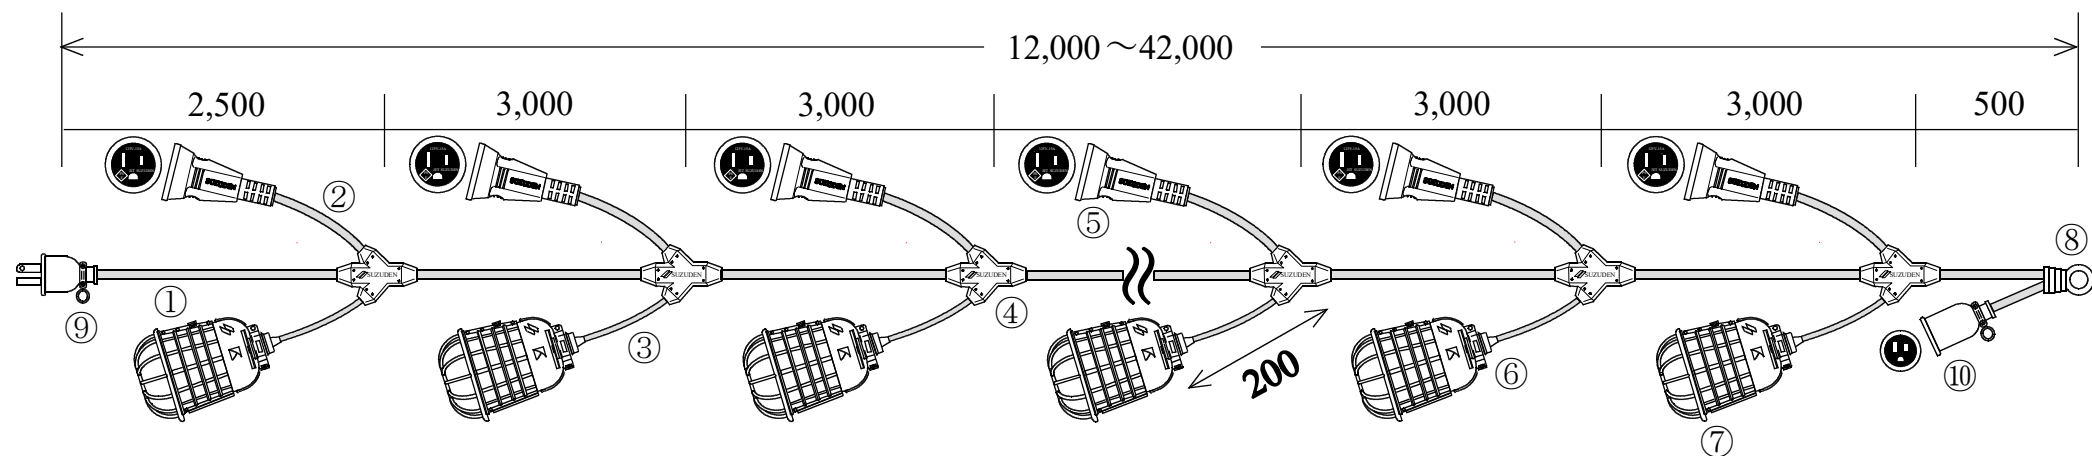

# スズデン式スズラン灯・分岐ケーブル仕様図

図 番	11804-11814	品 名	MY 2 B 3 E - 4 ~ 1 4
-----	-------------	-----	----------------------

名 称	形 状	名 称	形 状
① 幹 線	VCT (600V) 3.5-3C	⑥ ソケット	一体成形防水性ソケット (口金E26)
② 支 線	VCT (600V) 2.0-3C	⑦ ガード・アンダーガード	100W耐熱 (KG-100・UG-40)
③ 支 線	VCT (600V) 1.25-2C	⑧ シンプル	吊下げ用シンプル巻き
④ 分岐部	Y2型 PBT一体成形モールド	⑨ 防水プラグ	明工社ME2542 接地2P15A
⑤ 防水ボデー	一体成形ボデー 接地2P15A	⑩ 防水ボデー	明工社ME2624 接地2P15A