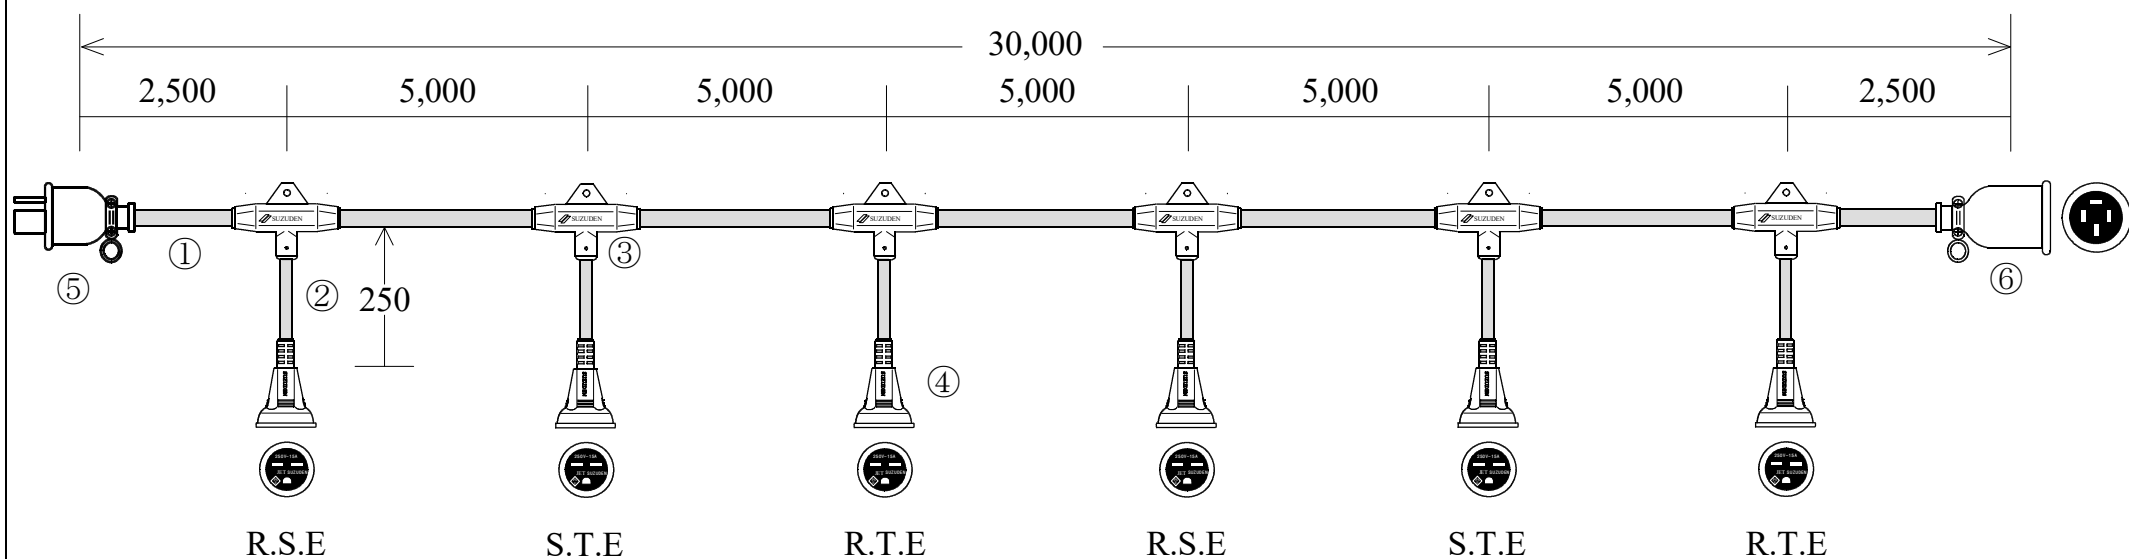

スズデン式スズラン灯・分岐ケーブル仕様図

※ 三相三線結線 200V+アース出し

図 番		11302		品 名		MTC554-6・200V	
名 称		形 状		名 称		形 状	
①	幹 線	VCT (600V) 5.5-4C		⑤	防水プラグ	明工社MP2540 接地3P30A	
②	支 線	VCT (600V) 2.0-3C		⑥	防水ボデー	明工社MC2623 接地3P30A	
③	分岐部	T型 PBT一体成型モールド		⑦			
④	防水ボデー	一体成形 接地2P15A (250V)		⑧			
検印	検印	承認	製図	日付	2022年 3月 1日		
T,Suzuki	M,Suzuki	T,Suzuki	Kamogari	縮尺	NOSCALE	製造販売	株式会社 スズデン販売