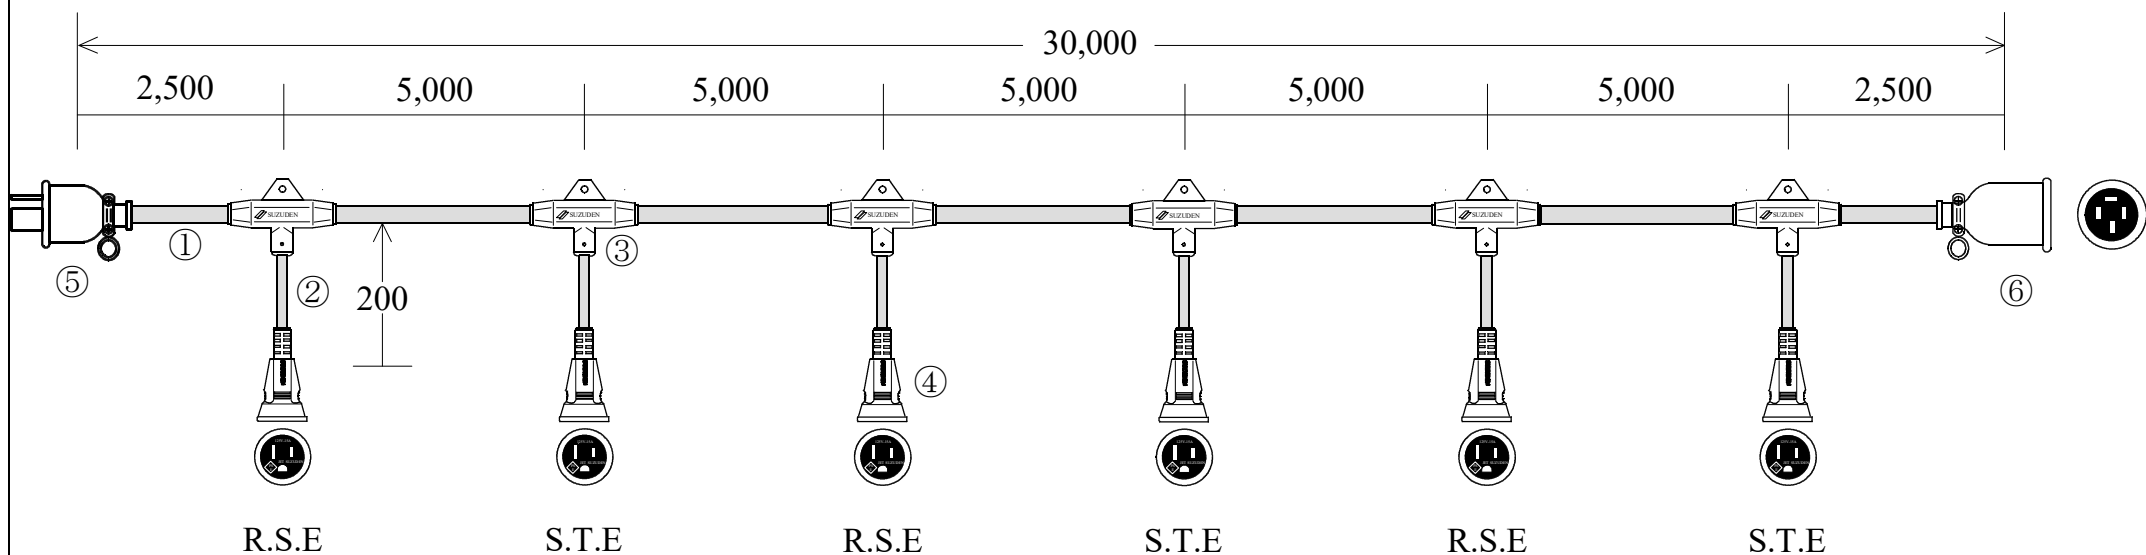

# スズデン式スズラン灯・分岐ケーブル仕様図

※ 単三結線 100V+アース出し

図 番	11202	品 名	M T C 5 5 4 - 6
-----	-------	-----	-----------------

名 称	形 状	名 称	形 状
① 幹 線	V C T ( 6 0 0 V ) 5 . 5 - 4 C	⑤ 防水プラグ	明工社MP2540 接地3P30A
② 支 線	V C T ( 6 0 0 V ) 2 . 0 - 3 C	⑥ 防水ボデー	明工社MC2623 接地3P30A
③ 分岐部	T型 P B T 一体成型モールド	⑦	
④ 防水ボデー	一体成型防水ボデー 接地2P15A	⑧	