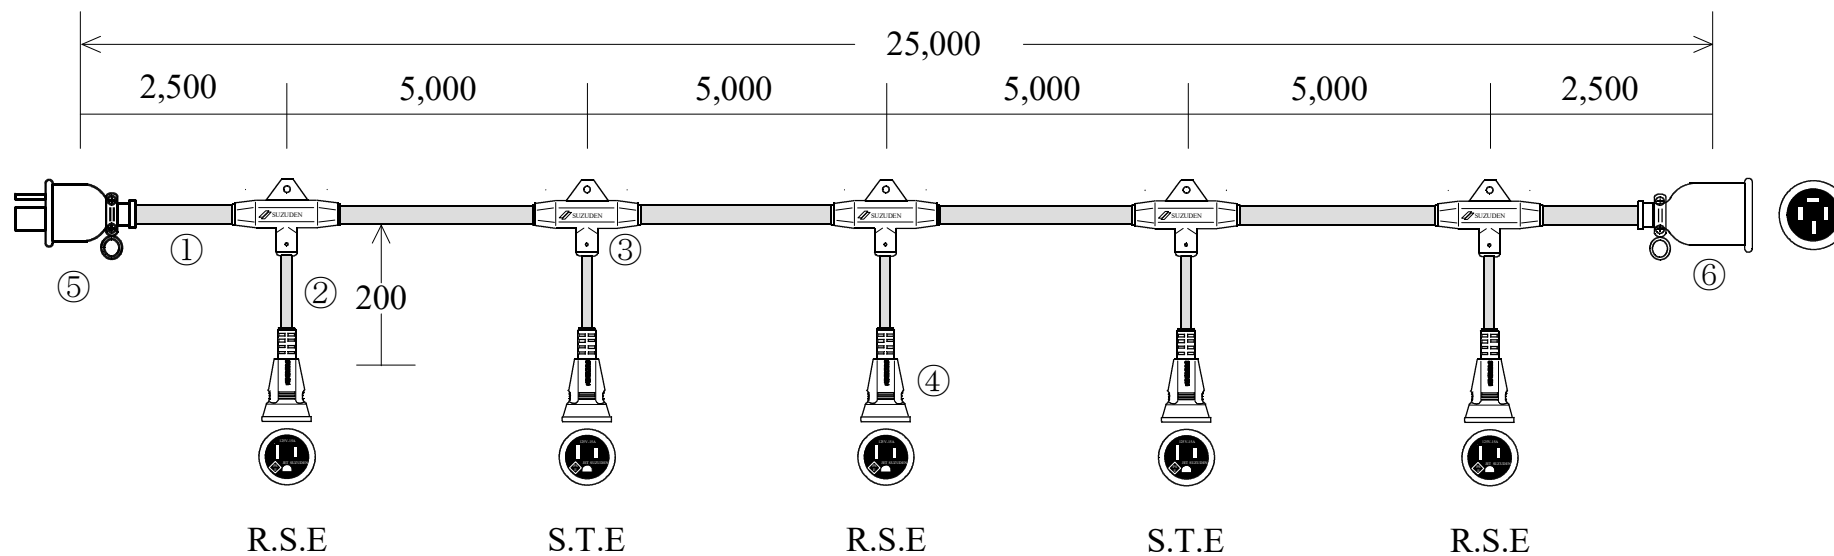

スズデン式スズラン灯・分岐ケーブル仕様図

※ 単三結線 100V+アース出し

図 番	11201	品 名	MTC554-5
-----	-------	-----	----------

名 称	形 状	名 称	形 状
① 幹 線	VCT (600V) 5.5-4C	⑤ 防水プラグ	明工社MP2540 接地3P30A
② 支 線	VCT (600V) 2.0-3C	⑥ 防水ボデー	明工社MC2623 接地3P30A
③ 分岐部	T型 PBT一体成型モールド	⑦	
④ 防水ボデー	一体成型防水ボデー 接地2P15A	⑧	