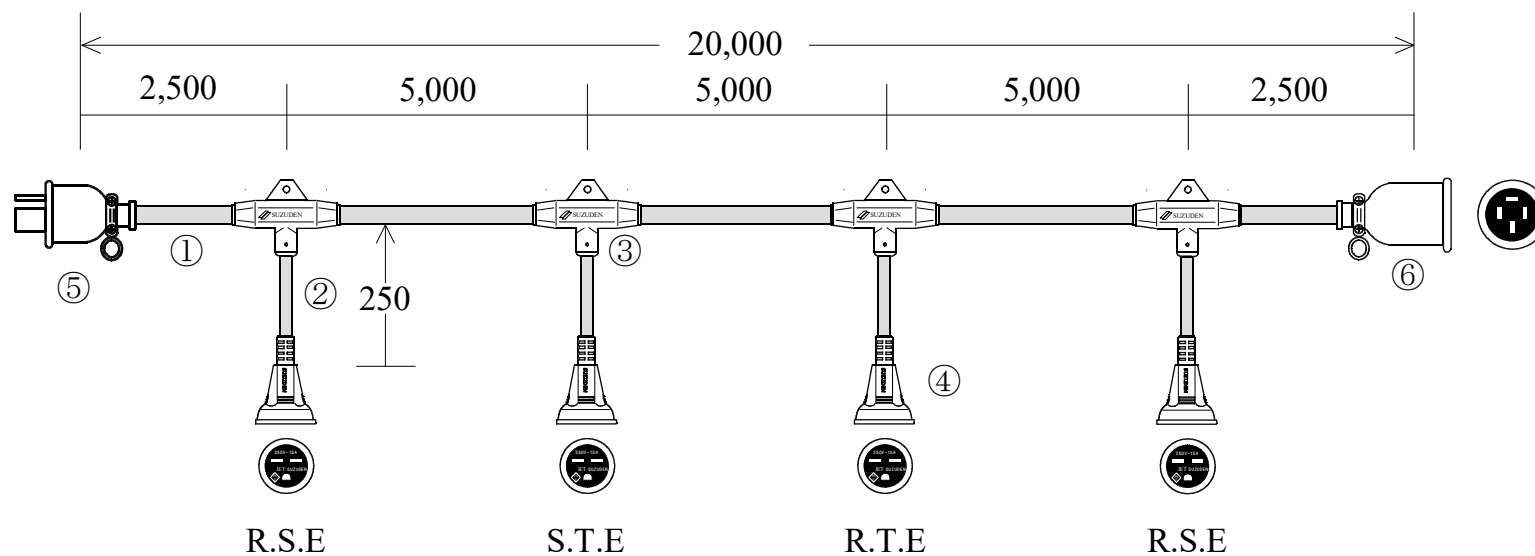

スズデン式スズラン灯・分岐ケーブル仕様図

※ 三相三線結線 200V+アース出し

図 番	11300	品 名	MTC554-4・200V
-----	-------	-----	---------------

名 称	形 状	名 称	形 状
① 幹 線	VCT (600V) 5.5-4C	⑤ 防水プラグ	明工社MP2540 接地3P30A
② 支 線	VCT (600V) 2.0-3C	⑥ 防水ボデー	明工社MC2623 接地3P30A
③ 分岐部	T型 PBT一体成型モールド	⑦	
④ 防水ボデー	一体成型 接地2P15A (250V)	⑧	
検印	検印	承認	製図
T,Suzuki	M,Suzuki	T,Suzuki	Kamogari
日 付		2022年 3月 1日	
縮 尺		NOSCALE	
製 造 販 売			株 式 会 社 スズデン販売