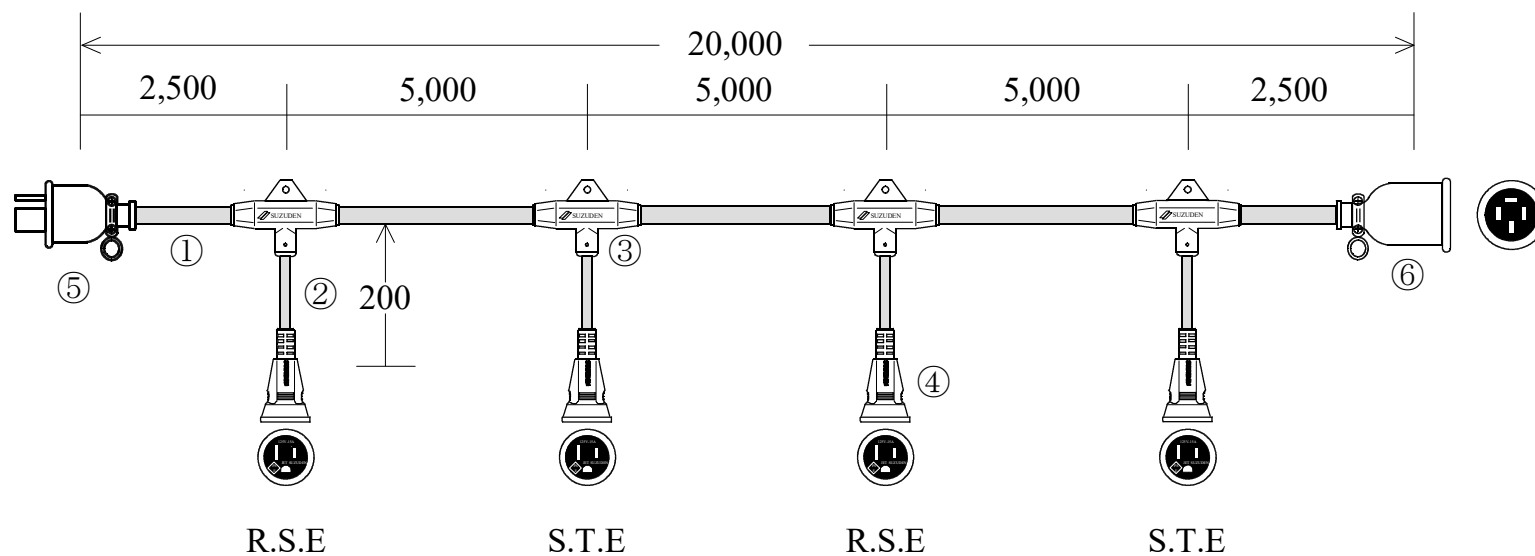

スズデン式スズラン灯・分岐ケーブル仕様図

※ 単三結線 100V+アース出し

図 番	11200	品 名	M T C 5 5 4 - 4
-----	-------	-----	-----------------

	名 称	形 状		名 称	形 状
①	幹 線	V C T (6 0 0 V) 5 . 5 - 4 C	⑤	防水プラグ	明工社MP2540 接地3P30A
②	支 線	V C T (6 0 0 V) 2 . 0 - 3 C	⑥	防水ボデー	明工社MC2623 接地3P30A
③	分岐部	T型 P B T 一体成型モールド	⑦		
④	防水ボデー	一体成型防水ボデー 接地2P15A	⑧		