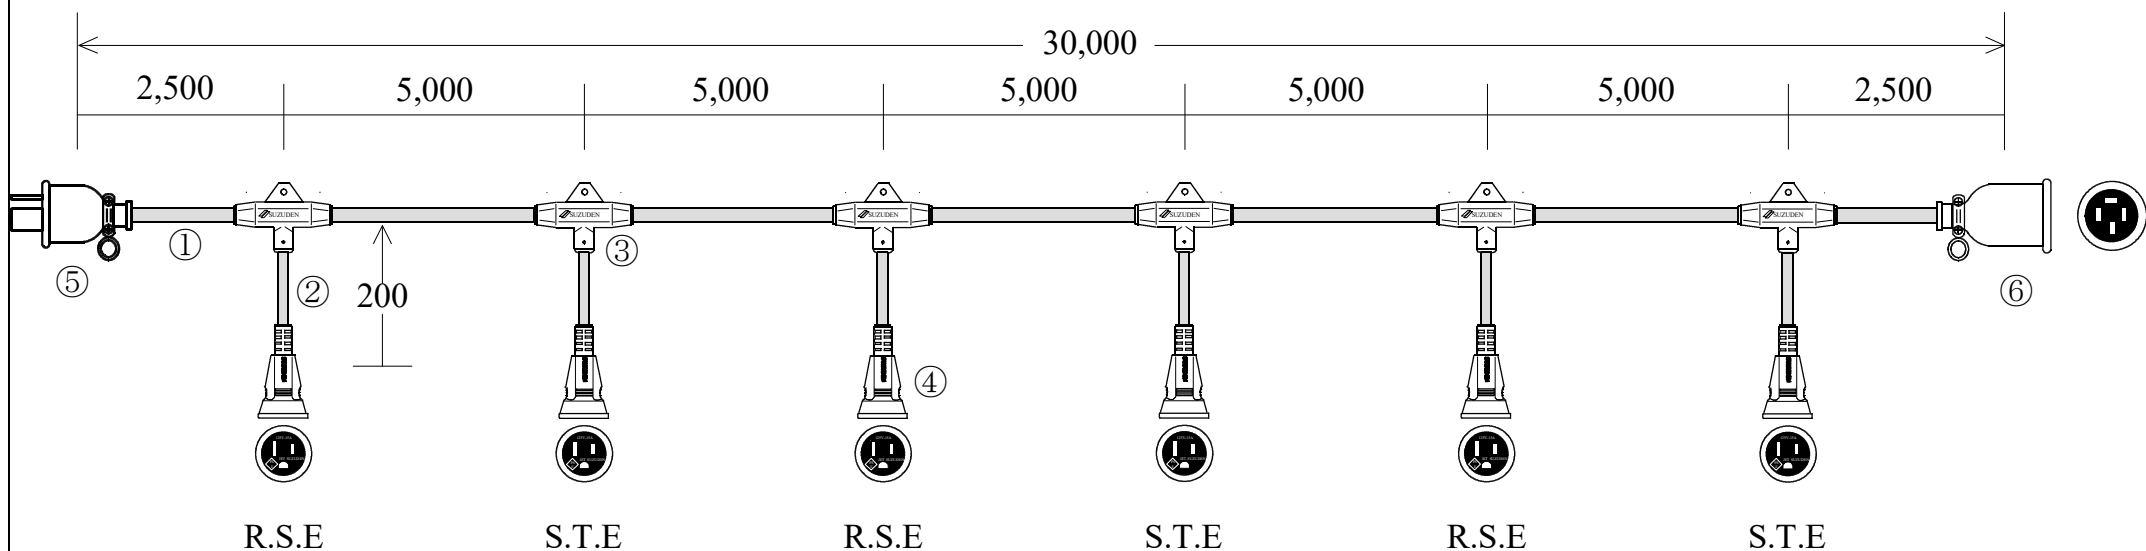

スズデン式スズラン灯・分岐ケーブル仕様図

※ 単三結線 100V+アース出し

図 番		11002		品 名		M T C 3 5 4 - 6	
名 称		形 状		名 称		形 状	
①	幹 線	V C T (6 0 0 V) 3 . 5 - 4 C		⑤	防水プラグ	明工社MP2520 接地3P20A	
②	支 線	V C T (6 0 0 V) 2 . 0 - 3 C		⑥	防水ボデー	明工社MC2615 接地3P20A	
③	分岐部	T型 P B T 一体成型モールド		⑦			
④	防水ボデー	一体成型防水ボデー 接地2P15A		⑧			
検印	検印	承認	製図	日付	2022年 3月 1日		
T,Suzuki	M,Suzuki	T,Suzuki	Kamogari	縮尺	NOSCALE	製造販売	株式会社 スズデン販売