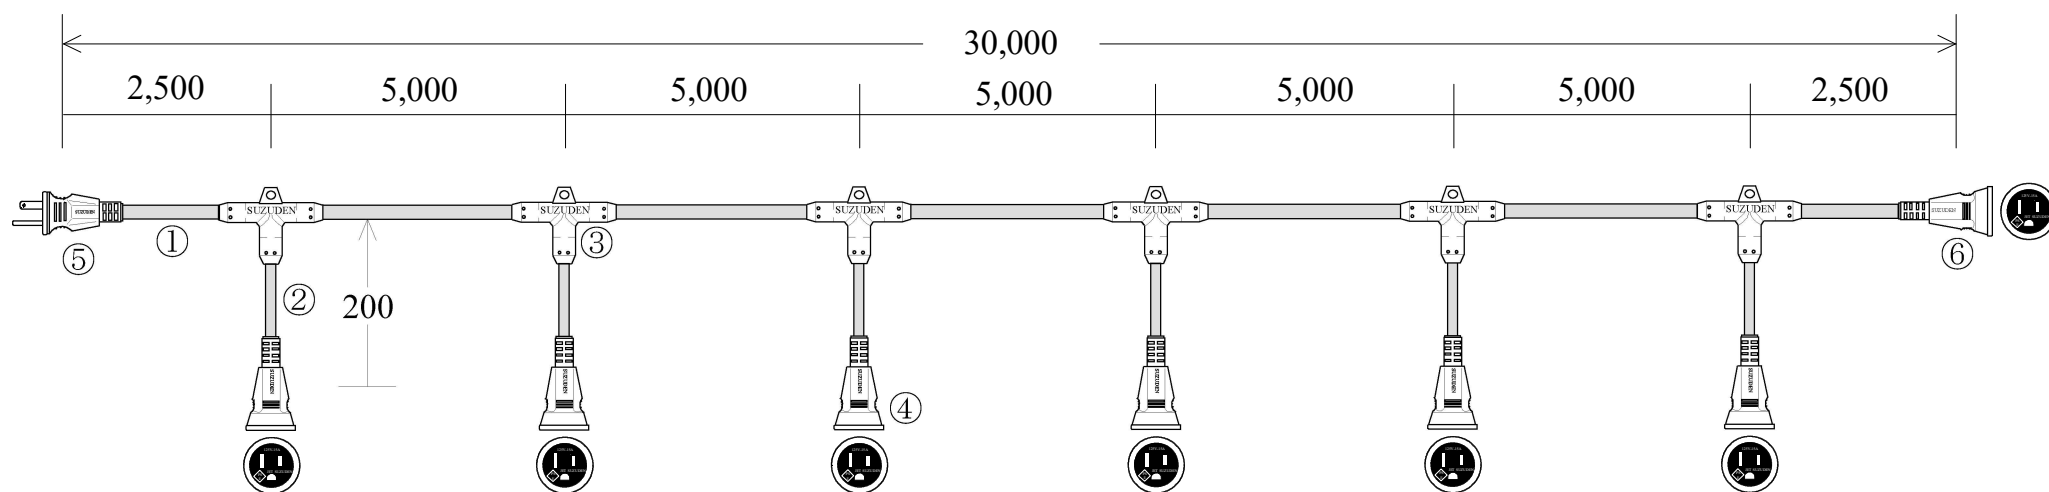

スズデン式スズラン灯・分岐ケーブル仕様図

図 番	10803	品 名	M T C 3 5 3 - 6
-----	-------	-----	-----------------

名 称	形 状	名 称	形 状
① 幹 線	V C T (6 0 0 V) 3 . 5 - 3 C	⑤ 防水プラグ	一体成型防水プラグ 接地 2 P 1 5 A
② 支 線	V C T (6 0 0 V) 2 . 0 - 3 C	⑥ 防水ボデー	一体成型防水ボデー 接地 2 P 1 5 A
③ 分岐部	T 型 P B T 一体成型モールド	⑦	
④ 防水ボデー	一体成型防水ボデー 接地 2 P 1 5 A	⑧	