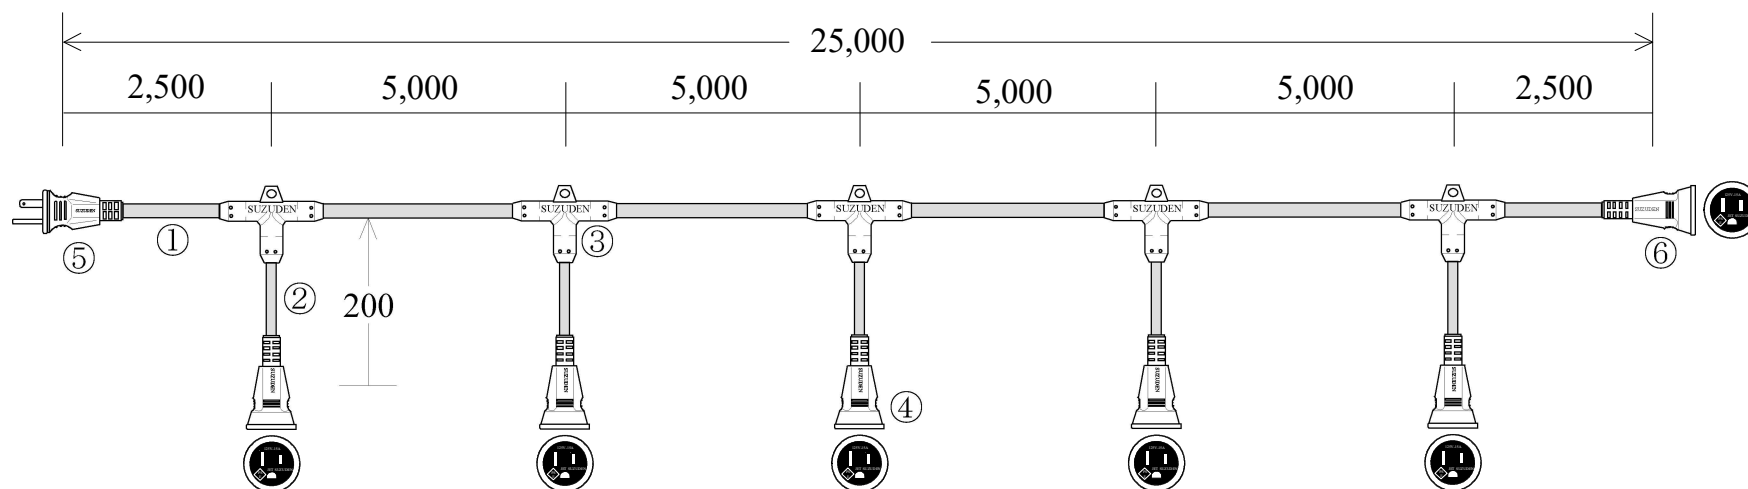

# スズデン式スズラン灯・分岐ケーブル仕様図

図 番	10802	品 名	M T C 3 5 3 - 5
-----	-------	-----	-----------------

名 称	形 状	名 称	形 状
① 幹 線	V C T ( 6 0 0 V ) 3 . 5 - 3 C	⑤ 防水プラグ	一体成型防水プラグ 接地 2 P 1 5 A
② 支 線	V C T ( 6 0 0 V ) 2 . 0 - 3 C	⑥ 防水ボデー	一体成型防水ボデー 接地 2 P 1 5 A
③ 分岐部	T 型 P B T 一体成型モールド	⑦	
④ 防水ボデー	一体成型防水ボデー 接地 2 P 1 5 A	⑧	