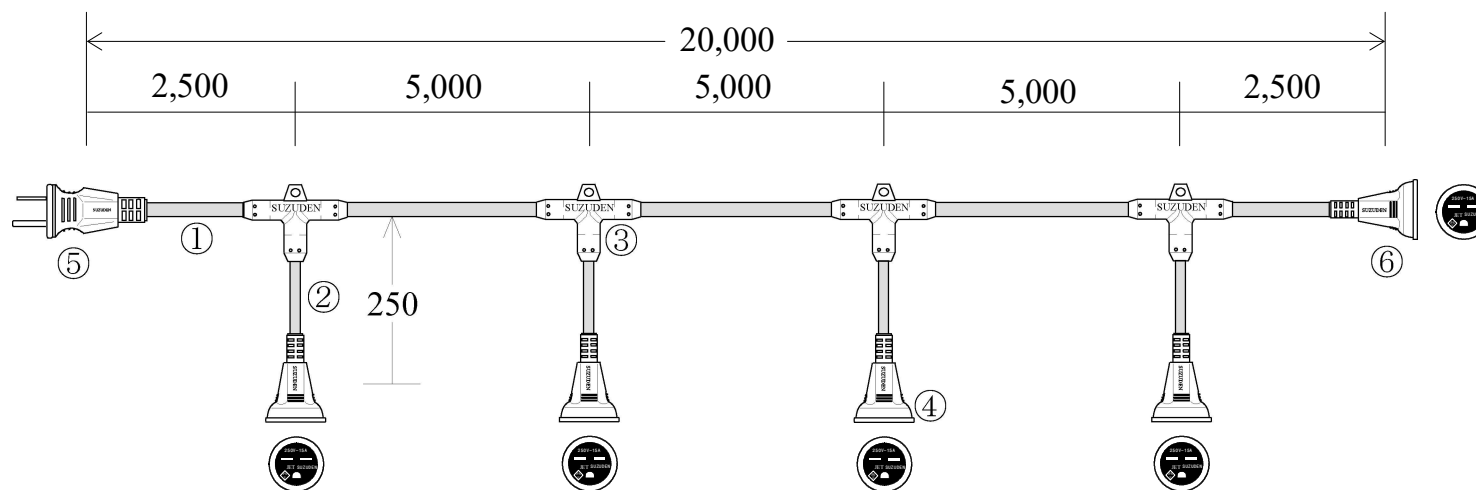

スズデン式スズラン灯・分岐ケーブル仕様図

| | | | |
|-----|-------|-----|---------------------------|
| 図 番 | 10900 | 品 名 | M T C 3 5 3 - 4 ・ 2 0 0 V |
|-----|-------|-----|---------------------------|

| 名 称 | 形 状 | 名 称 | 形 状 |
|---------|-------------------------------|---------|-------------------------------|
| ① 幹 線 | V C T (6 0 0 V) 3 . 5 - 3 C | ⑤ 防水プラグ | 一体成形 接地 2 P 1 5 A (2 5 0 V) |
| ② 支 線 | V C T (6 0 0 V) 2 . 0 - 3 C | ⑥ 防水ボデー | 一体成形 接地 2 P 1 5 A (2 5 0 V) |
| ③ 分岐部 | T 型 P B T 一体成型モールド | ⑦ | |
| ④ 防水ボデー | 一体成形 接地 2 P 1 5 A (2 5 0 V) | ⑧ | |