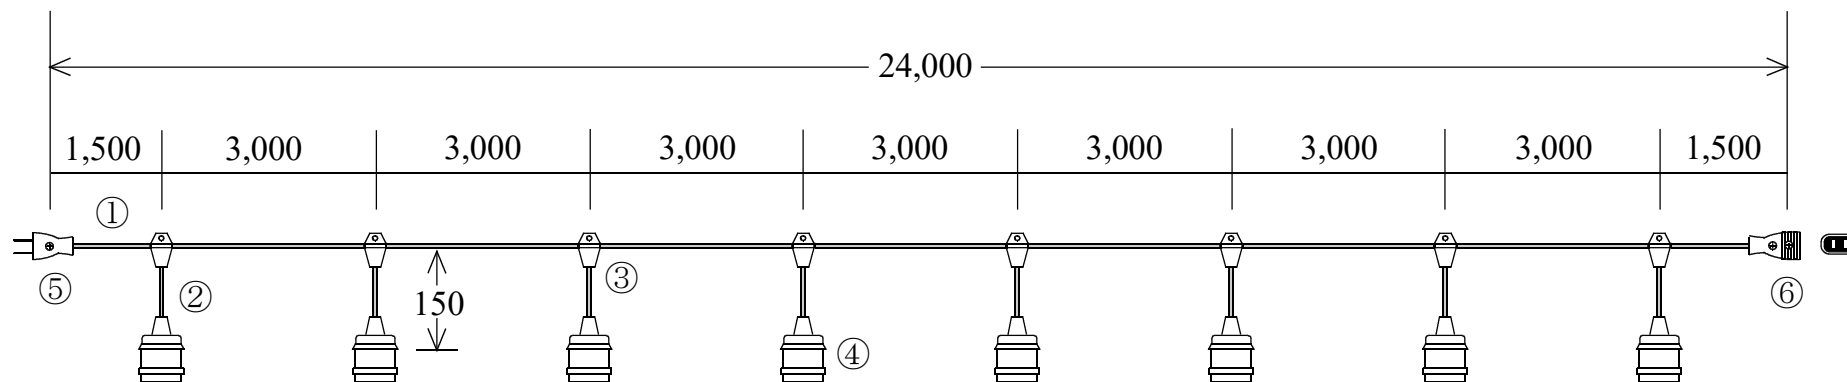

スズデン式スズラン灯・分岐ケーブル仕様図

スズラン灯	8分岐	図番	4580068172360	品名	MT1-24-8P
名称	形状			名称	形状
①	幹線	VCTFK (300V) 2.0-2C		⑤	平型コード用プラグ Panasonic製 平型2P15A (WH4015)
②	支線	VCTFK (300V) 1.25-2C		⑥	平型コード用ボデー Panasonic製 平型2P15A (WH4615)
③	分岐部	MT1型 PBT一体成型モールド		⑦	
④	ソケット	一体成型PBTソケット (口金E26)		⑧	
検印	検印	承認	製図	日付	2019年 7月 1日
T,Suzuki	M,Suzuki	Kurata	Kamogari	縮尺	NOSCALE
				製造販売	株式会社 スズデン販売