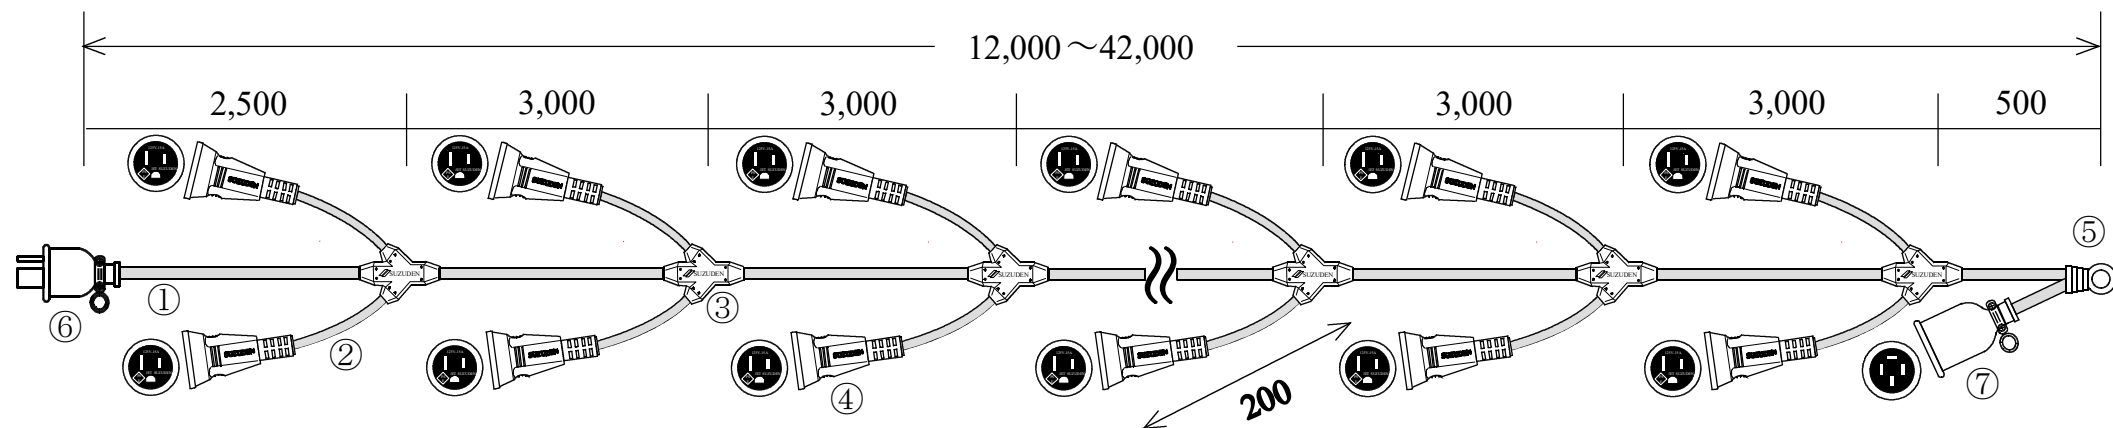

# スズデン式スズラン灯・分岐ケーブル仕様図

※ 単三結線 100V+アース出し

		図 番	12004-12014	品 名		LY2A4E-4~14	
名 称		形 状		名 称		形 状	
①	幹 線	VCT (600V) 3.5-4C		⑤	シンプル	吊下げ用シンプル巻き	
②	支 線	VCT (600V) 2.0-3C		⑥	防水プラグ	明工社MP2520 接地3P20A	
③	分岐部	LY2型 PBT一体成形モールド		⑦	防水ボデー	明工社MC2615 接地3P20A	
④	防水ボデー	一体成形ボデー 接地2P15A		⑧			
検印	検印	承認	製図	日付	2022年 3月 1日		
T,Suzuki	M,Suzuki	T,Suzuki	Kamogari	縮尺	NOSCALE	製 造 販 売	株 式 会 社 スズデン販売