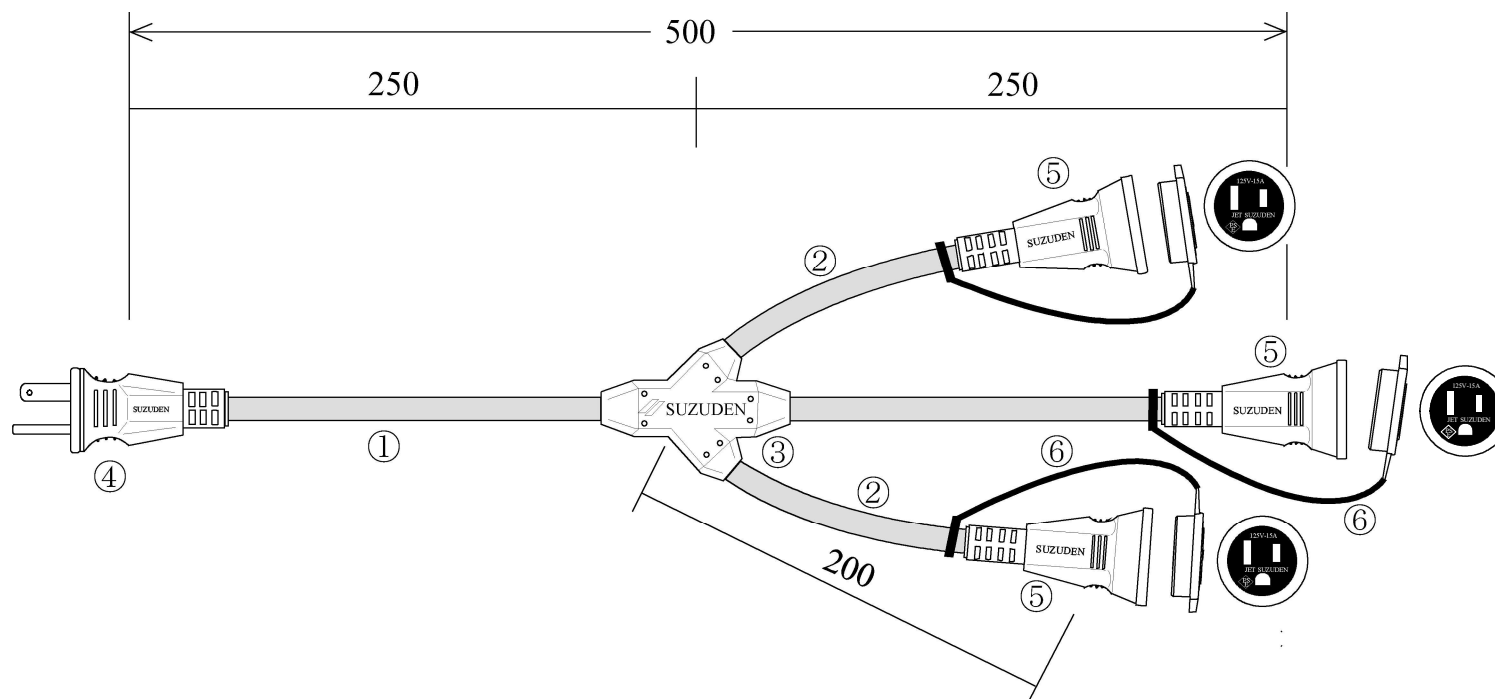

スズデン式スズラン灯・分岐ケーブル仕様図

図 番	12206	品 名	HS-3W-P
-----	-------	-----	---------

名 称	形 状	名 称	形 状
① 幹 線	VCT (600V) 2.0-3C	⑤ 防水ボデー	一体成形防水ボデー 接地2P15A
② 支 線	VCT (600V) 2.0-3C	⑥ 保護キャップ	ポリプロピレン樹脂製125V用キャップ
③ 分岐部	Y2型 PBT一体成形モールド	⑦	
④ 防水プラグ	一体成形防水プラグ 接地2P15A	⑧	