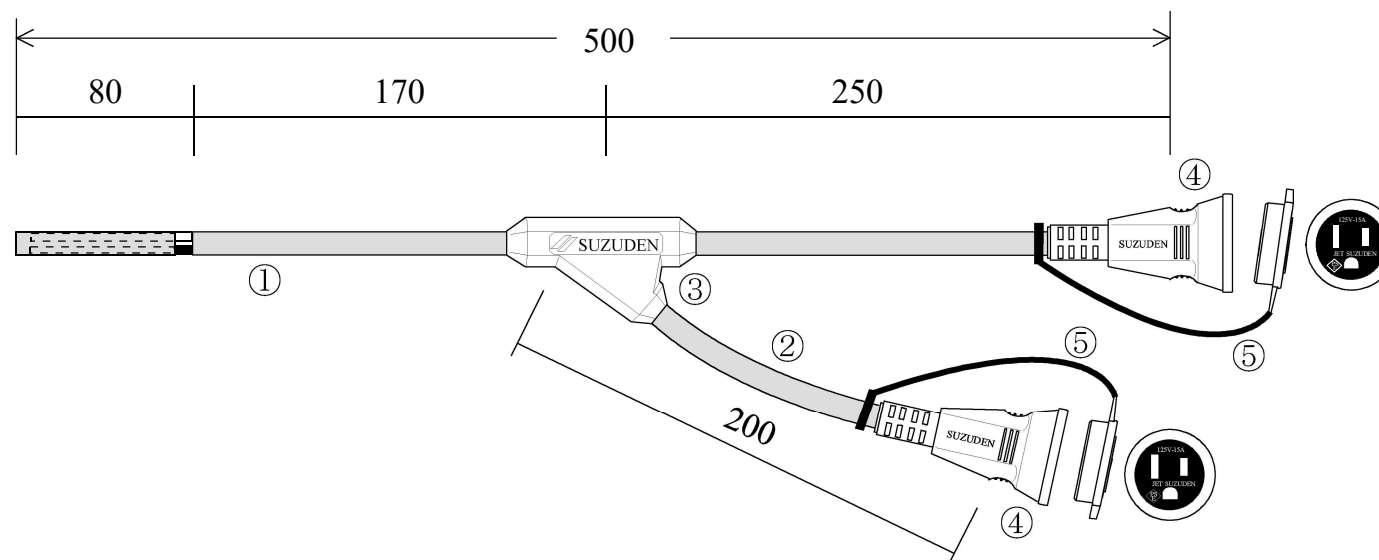

スズデン式スズラン灯・分岐ケーブル仕様図

8cm外皮剥きスリット入り		図 番	12202	品 名	H S - 2 E W
名 称	形 状			名 称	形 状
①	幹 線	V C T (6 0 0 V) 2 . 0 - 3 C		⑤	保護キャップ
②	支 線	V C T (6 0 0 V) 2 . 0 - 3 C		⑥	
③	分岐部	Y 型 P B T 一 体 成 形 モ ー ル ド		⑦	
④	防水ボデー	一 体 成 形 防 水 ボ デ ー 接 地 2 P 1 5 A		⑧	
検印	検印	承認	製図	日 付	2022年 3 月 1 日
T,Suzuki	M,Suzuki	T,Suzuki	Kamogari	縮 尺	NOSCALE
				製 造 販 売	株 式 会 社 スズデン販売