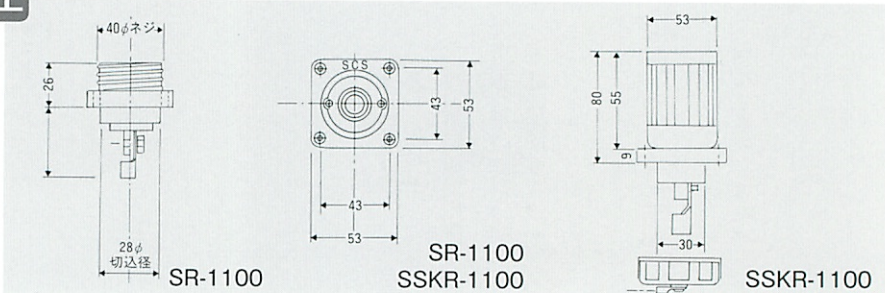

<SK-1100>

701

702

OPTION # 10TC
受電側カバー

<SSKR-1100>

<SR-1100>

7023

7022

A 100

38-S6

工

通常アンペアと
電線のスケアの関係

5A → 1.25sq	10A → 2.0sq	20A → 3.5sq	30A → 5.5sq	40A → 8.0sq	60A → 14sq
100A → 38sq	200A → 60sq	300A → 100sq	400A → 150sq	500A → 200sq	600A → 250sq

SCSの単極コネクター・パネルコンセント

単極コネクター
200A