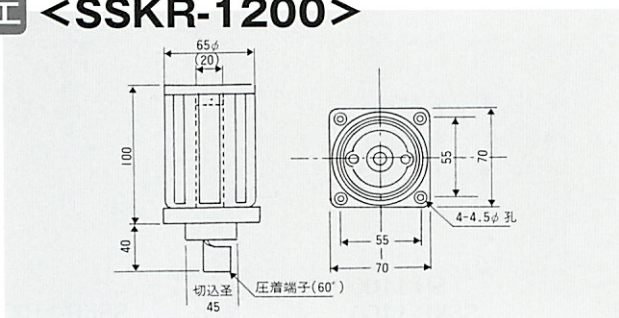

SCSの単極コネクター・パネルコンセント

単極コネクター
200A

A 200
60-10

受電側カバー
OPTION # 20TC

801

<SK-1200>

802

OPTION # 20TC
受電側カバー

<SSKR-1200>

8023

<SR-1200>

8022

工 <SSKR-1200>

工 <SR-1200>

表示等の
説明

A 定格電流 (アンペア) V 定格電圧 (ボルト) P 極数 (ピン数) 工 寸法図 圧着端子 取付タイプ 圧着端子取付タイプ(被覆付) ハトメ管 取付タイプ オプション (メクラカバー) キャップ付 (ふた付) リバーシブルタイプ (正転・反転可能) 正逆逆芯ワンタッチ (タンジ入替えのみ)

■それぞれの製品番号 例 # 0001(茶 □) ■セットでの型番 例 SK-100(茶< >)