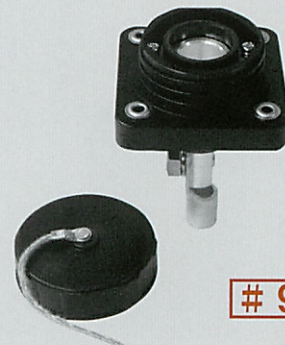

【防水タイプ】

200A~300A

共通
POINT

すべて赤・白・黒・緑・青の
カラーリングが揃っています。

単極コネクター
300A

A 300

100-10

受電側カバー

OPTION # 20TC

901

<SK-1300>

902

OPTION # 20TC

受電側カバー

<SSKR-1300>

<SR-1300>

9023

9022

工 <SSKR-1300>

工 <SR-1300>

通常アンペアと
電線のスケアの関係

5A → 1.25sq	10A → 2.0sq	20A → 3.5sq	30A → 5.5sq	40A → 8.0sq	60A → 14sq
100A → 38sq	200A → 60sq	300A → 100sq	400A → 150sq	500A → 200sq	600A → 250sq