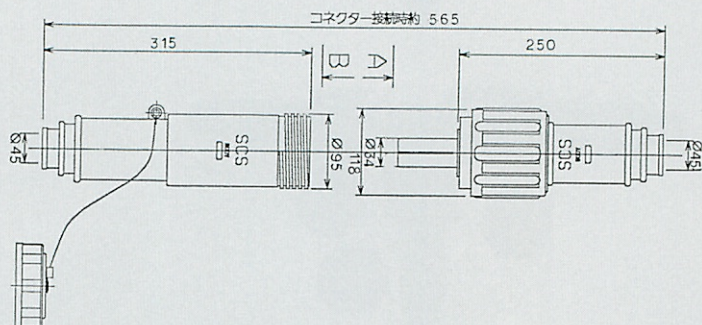

A 750

RD・325-12

通常アンペアと
電線のスケアの関係

5A → 1.25sq	10A → 2.0sq	20A → 3.5sq	30A → 5.5sq	40A → 8.0sq	60A → 14sq
100A → 38sq	200A → 60sq	300A → 100sq	400A → 150sq	500A → 200sq	600A → 250sq