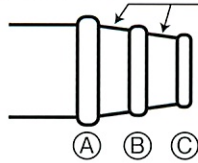

9023

9022

工 <SSKR-1300>

工 <SR-1300>

通常アンペアと
電線のスケアの関係

5A → 1.25sq	10A → 2.0sq	20A → 3.5sq	30A → 5.5sq	40A → 8.0sq	60A → 14sq
100A → 38sq	200A → 60sq	300A → 100sq	400A → 150sq	500A → 200sq	600A → 250sq

SCSの単極コネクタ・パネルコンセント

【防水タイプ】 400A~600A

共通 POINT すべて赤・白・黒・緑・青のカラーリングが揃っています。

POINT

電線口をカッター等で切断していただく内径が広がります。めんどろなブッシングがいらなくなりました。

内径3段方式
（プラグ式
ポディー式）

カッター等で簡単に切断できます。

- A 40mm
- B 35mm
- C 29mm

受電側カバー
OPTION # 40TC