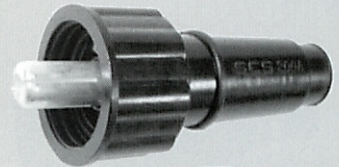

A 100

38-S6

工

通常アンペアと
電線のスケアの関係

5A → 1.25sq	10A → 2.0sq	20A → 3.5sq	30A → 5.5sq	40A → 8.0sq	60A → 14sq
100A → 38sq	200A → 60sq	300A → 100sq	400A → 150sq	500A → 200sq	600A → 250sq

SCSの単極コネクター・パネルコンセント

単極コネクター
200A

A 200
60-10

受電側カバー
OPTION # 20TC

801

<SK-1200>

802

OPTION # 20TC
受電側カバー

<SSKR-1200>

8023

<SR-1200>

8022

工 <SSKR-1200>

工 <SR-1200>

表示等の
説明

A 定格電流 (アンペア) V 定格電圧 (ボルト) P 極数 (ピン数) 工 寸法図 圧着端子 取付タイプ 圧着端子取付タイプ(被覆付) ハトメ管 取付タイプ オプション (メクラカバー) キャップ付 (ふた付) リバーシブルタイプ (正転・反転可能) 正逆逆芯ワンタッチ (タンジ入替えのみ)

■それぞれの製品番号 例 # 0001(茶 □) ■セットでの型番 例 SK-100(茶< >)

【防水タイプ】

200A~300A

共通
POINT

すべて赤・白・黒・緑・青の
カラーリングが揃っています。

単極コネクター
300A

A 300

100-10

受電側カバー