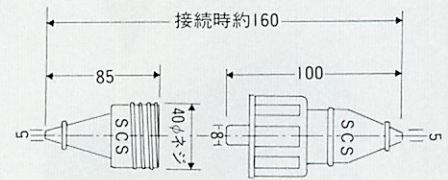

SCSの単極コネクター・パネルコンセント

単極コネクター共通

V 600

P 1

POINT

すっかりおなじみになったSCSの単極コネクターは豊富なカラーバリエーションをもち現在のプレハブ化する工事に対して簡単、安全、スピーディーな工事をめざすためには欠かすことのできないコネクターになっています。

<SK-1030>

301

302

OPTION # 10TC
受電側カバー

A 30

5.5-6

工

<SK-1060>

601

602

A 60

14-6

工

表示等の説明

- A 定格電流 (アンペア)
- V 定格電圧 (ボルト)
- P 極数 (ピン数)
- 工 寸法図
- 圧着端子取付タイプ
- 圧着端子取付タイプ(被覆付)
- ハトメ管取付タイプ
- オプション (メクラカバー)
- キャップ付 (ふた付)
- リバーシブルタイプ (正転・反転可能)
- 正逆両向きワンタッチ (タンジ入替えのみ)

■それぞれの製品番号 例 # 0001(茶)

■セットでの型番 例 SK-100(茶< >)