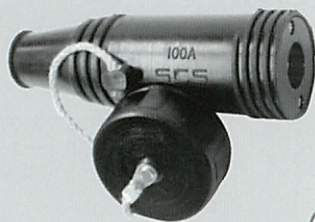

■セットでの型番 例 SK-100(茶< >)

【防水タイプ】

30A~100A

共通
POINT

すべて赤・白・黒・緑・青の
カラーリングが揃っています。

CONNECTORS

受電側カバー

OPTION # 10TC

<SK-1100>

701

702

OPTION # 10TC
受電側カバー

<SSKR-1100>

<SR-1100>

7023

7022