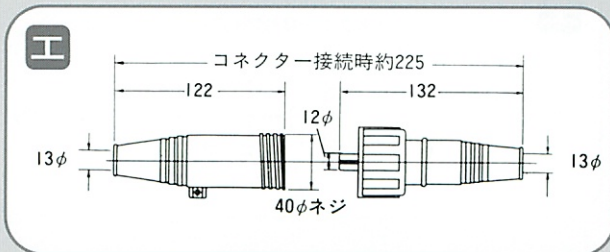

<SK-1100>

701

702

OPTION # 10TC
受電側カバー

<SSKR-1100>

<SR-1100>

7023

7022

A 100

38-S6

工

通常アンペアと
電線のスケアの関係

5A → 1.25sq	10A → 2.0sq	20A → 3.5sq	30A → 5.5sq	40A → 8.0sq	60A → 14sq
100A → 38sq	200A → 60sq	300A → 100sq	400A → 150sq	500A → 200sq	600A → 250sq

SCSの単極コネクター・パネルコンセント

単極コネクター
200A