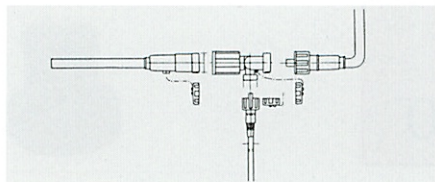

■セットでの型番 例 SK-100(茶< >)

【防水タイプ】

30A~100A

共通
POINT

すべて赤・白・黒・緑・青の
カラーリングが揃っています。

CONNECTORS

受電側カバー

OPTION # 10TC