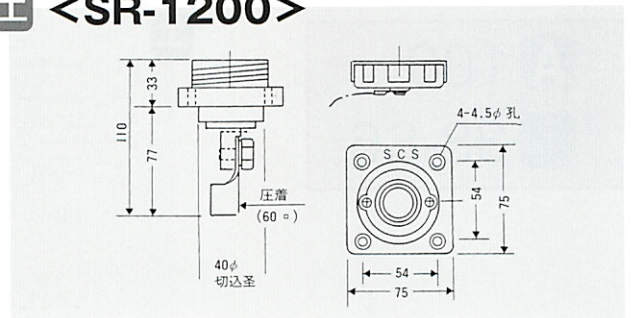

<SR-1200>

8022

工 <SSKR-1200>

工 <SR-1200>

表示等の
説明

A 定格電流 (アンペア) V 定格電圧 (ボルト) P 極数 (ピン数) 工 寸法図 圧着端子 取付タイプ 圧着端子取付タイプ(被覆付) ハトメ管 取付タイプ オプション (メクラカバー) キャップ付 (ふた付) リバーシブルタイプ (正転・反転可能) 正逆逆芯ワンタッチ (タンジ入替えのみ)

■それぞれの製品番号 例 # 0001(茶 □) ■セットでの型番 例 SK-100(茶< >)