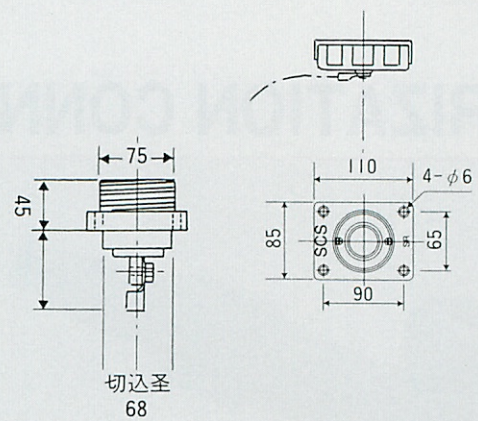

9023

9022

工 <SSKR-1300>

工 <SR-1300>

通常アンペアと
電線のスケアの関係

5A → 1.25sq	10A → 2.0sq	20A → 3.5sq	30A → 5.5sq	40A → 8.0sq	60A → 14sq
100A → 38sq	200A → 60sq	300A → 100sq	400A → 150sq	500A → 200sq	600A → 250sq

SCSの単極コネクタ・パネルコンセント

【防水タイプ】 400A~600A

共通 POINT すべて赤・白・黒・緑・青のカラーリングが揃っています。

POINT

電線口をカッター等で切断していただく内径が広がります。めんどろなブッシングがいらなくなりました。

内径3段方式
（プラグ式
ポディー式）

カッター等で簡単に切断できます。

- A 40mm
- B 35mm
- C 29mm

受電側カバー
OPTION # 40TC

A 400	150-12u (400A)
500	200-12u (500A)
600	パイプスリーブ (600A)

工**工**

SCSの単極コネクター 【防水タイプ】

750A

BIG SIZE <750A> CONNECTOR

POINT**新製品**

年々、増大してゆく電力供給の為、大容量の750Aタイプが新登場致しました。
大容量の電力も簡単に接続が可能です。

新製品**<SK-1750>**