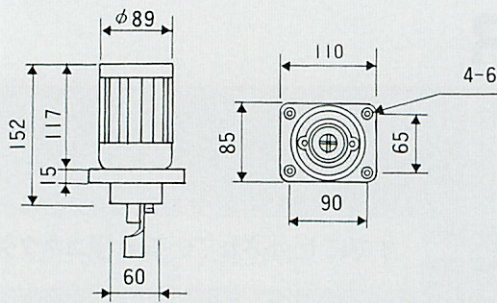

9023

9022

工 <SSKR-1300>

工 <SR-1300>

通常アンペアと
電線のスケアの関係

5A → 1.25sq	10A → 2.0sq	20A → 3.5sq	30A → 5.5sq	40A → 8.0sq	60A → 14sq
100A → 38sq	200A → 60sq	300A → 100sq	400A → 150sq	500A → 200sq	600A → 250sq

SCSの単極コネクタ・パネルコンセント

【防水タイプ】 400A~600A

共通 POINT すべて赤・白・黒・緑・青のカラーリングが揃っています。

POINT

電線口をカッター等で切断していただく内径が広がります。めんどろなブッシングがいらなくなりました。

内径3段方式
（プラグ式
ポディー式）

カッター等で簡単に切断できます。

- A 40mm
- B 35mm
- C 29mm

受電側カバー
OPTION # 40TC

A 400	150-12u (400A)
500	200-12u (500A)
600	パイプスリーブ (600A)

工**工**

SCSの単極コネクター 【防水タイプ】

750A

BIG SIZE <750A> CONNECTOR

POINT**新製品**

年々、増大してゆく電力供給の為、大容量の750Aタイプが新登場致しました。
大容量の電力も簡単に接続が可能です。

新製品**<SK-1750>**