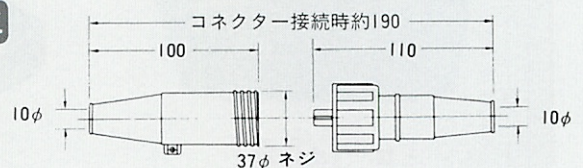

A 60

14-6

工

表示等の説明

- A 定格電流 (アンペア)
- V 定格電圧 (ボルト)
- P 極数 (ピン数)
- 工 寸法図
- 圧着端子取付タイプ
- 圧着端子取付タイプ(被覆付)
- ハトメ管取付タイプ
- オプション (メクラカバー)
- キャップ付 (ふた付)
- リバーシブルタイプ (正転・反転可能)
- 正逆両向きワンタッチ (タンジ入替えのみ)

■それぞれの製品番号 例 # 0001(茶)