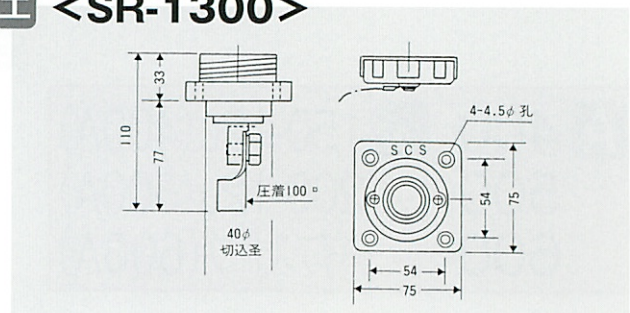

9023

9022

工 <SSKR-1300>

工 <SR-1300>

通常アンペアと
電線のスケアの関係

5A → 1.25sq	10A → 2.0sq	20A → 3.5sq	30A → 5.5sq	40A → 8.0sq	60A → 14sq
100A → 38sq	200A → 60sq	300A → 100sq	400A → 150sq	500A → 200sq	600A → 250sq

SCSの単極コネクタ・パネルコンセント

【防水タイプ】 400A~600A

共通 POINT すべて赤・白・黒・緑・青のカラーリングが揃っています。

POINT

電線口をカッター等で切断していただく内径が広がります。めんどろなブッシングがいらなくなりました。

内径3段方式
（プラグ式
ポディー式）

カッター等で簡単に切断できます。

- A 40mm
- B 35mm
- C 29mm

受電側カバー
OPTION # 40TC