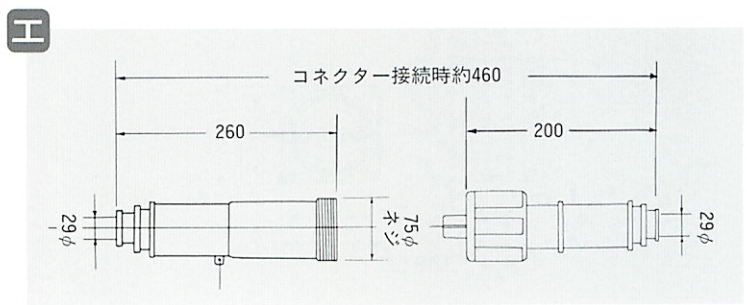

【防水タイプ】 400A~600A

共通 POINT すべて赤・白・黒・緑・青のカラーリングが揃っています。

POINT

電線口をカッター等で切断していただく内径が広がります。めんどろなブッシングがいらなくなりました。

内径3段方式
（プラグ式
ポディー式）

カッター等で簡単に切断できます。

- A 40mm
- B 35mm
- C 29mm

受電側カバー
OPTION # 40TC

A 400	150-12u (400A)
500	200-12u (500A)
600	パイプスリーブ (600A)

工**工**

SCSの単極コネクター 【防水タイプ】

750A

BIG SIZE <750A> CONNECTOR

POINT**新製品**

年々、増大してゆく電力供給の為、大容量の750Aタイプが新登場致しました。
大容量の電力も簡単に接続が可能です。

新製品**<SK-1750>**