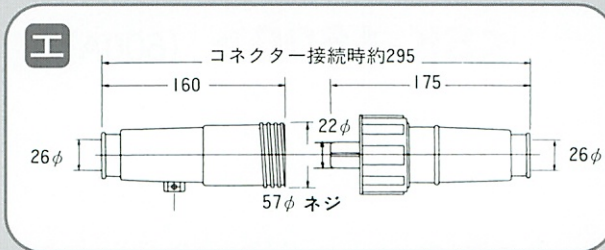

OPTION # 20TC

901

<SK-1300>

902

OPTION # 20TC

受電側カバー

<SSKR-1300>

<SR-1300>

9023

9022

工 <SSKR-1300>

工 <SR-1300>

通常アンペアと
電線のスケアの関係

5A → 1.25sq	10A → 2.0sq	20A → 3.5sq	30A → 5.5sq	40A → 8.0sq	60A → 14sq
100A → 38sq	200A → 60sq	300A → 100sq	400A → 150sq	500A → 200sq	600A → 250sq

SCSの単極コネクタ・パネルコンセント