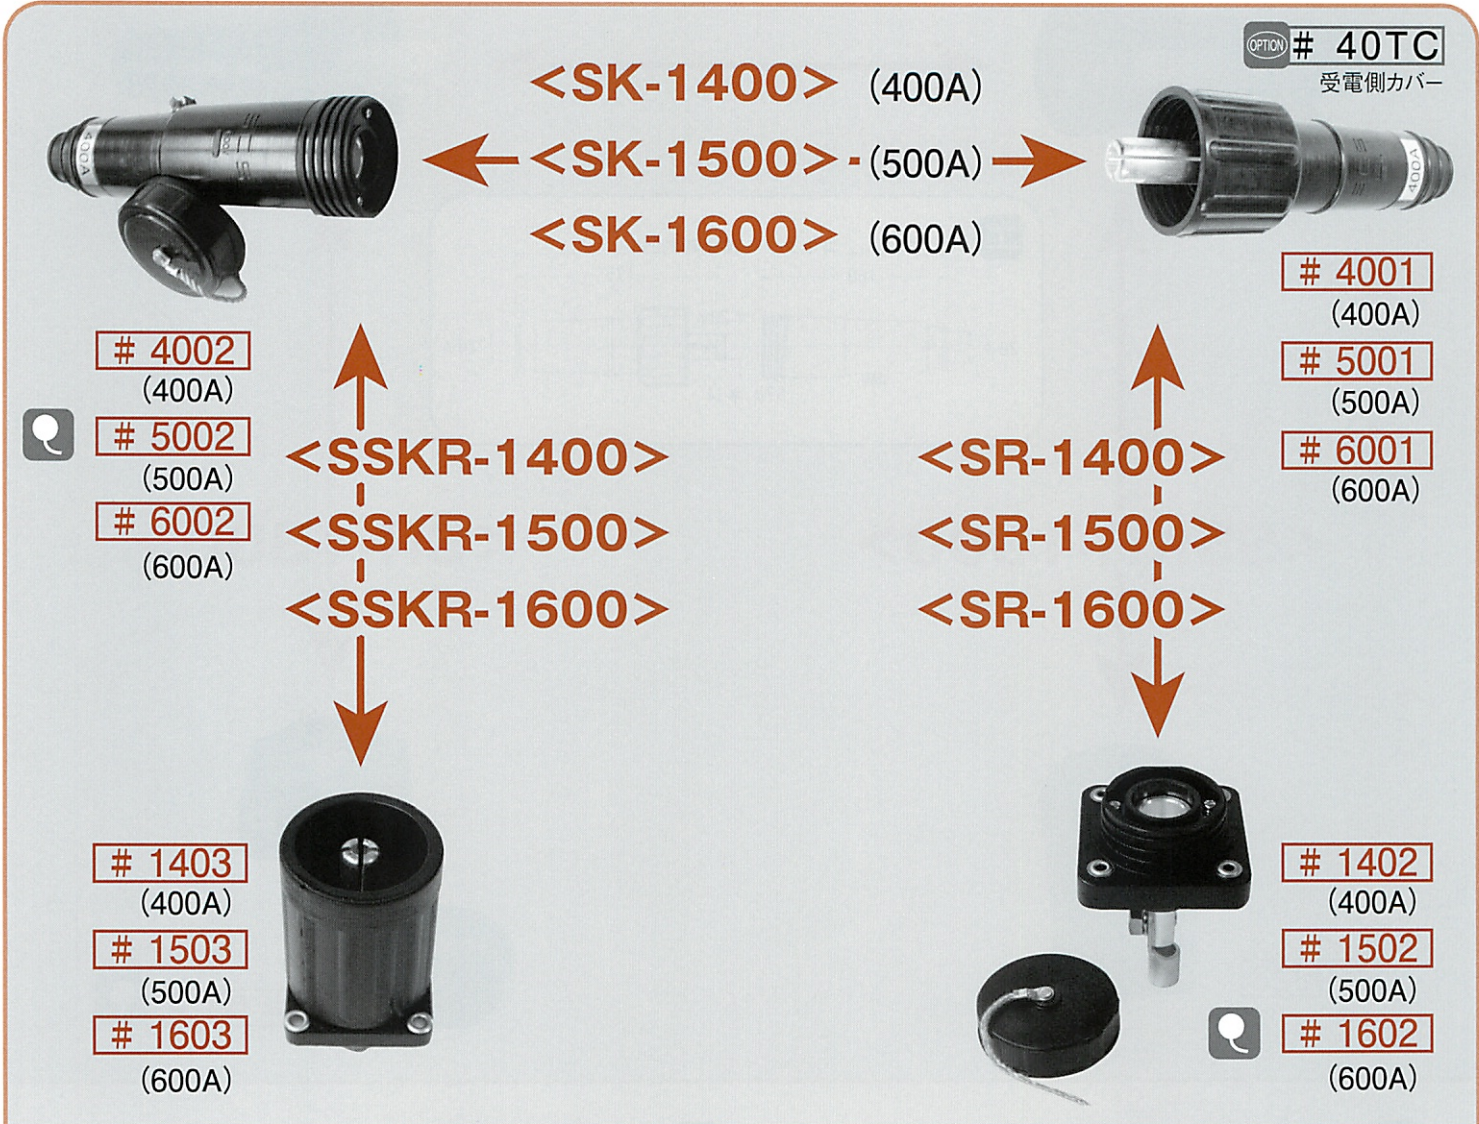

【防水タイプ】 400A~600A

共通 POINT すべて赤・白・黒・緑・青のカラーリングが揃っています。

POINT

電線口をカッター等で切断していただく内径が広がります。めんどろなブッシングがいらなくなりました。

内径3段方式
（プラグ式
ポディー式）

カッター等で簡単に切断できます。

- A 40mm
- B 35mm
- C 29mm

受電側カバー
OPTION # 40TC

A 400	150-12u (400A)
500	200-12u (500A)
600	パイプスリーブ (600A)

工**工**

SCSの単極コネクター 【防水タイプ】

750A

BIG SIZE <750A> CONNECTOR

POINT**新製品**

年々、増大してゆく電力供給の為、大容量の750Aタイプが新登場致しました。
大容量の電力も簡単に接続が可能です。

新製品**<SK-1750>**