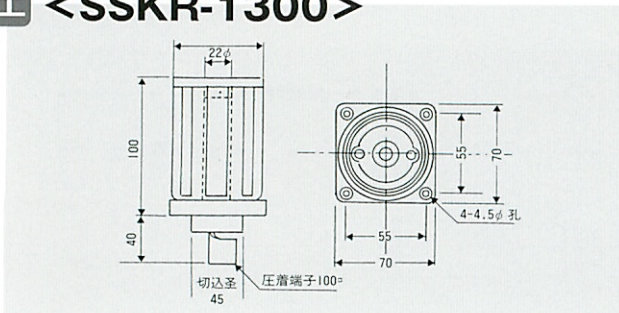

9023

9022

工 <SSKR-1300>

工 <SR-1300>

通常アンペアと
電線のスケアの関係

5A → 1.25sq	10A → 2.0sq	20A → 3.5sq	30A → 5.5sq	40A → 8.0sq	60A → 14sq
100A → 38sq	200A → 60sq	300A → 100sq	400A → 150sq	500A → 200sq	600A → 250sq

SCSの単極コネクタ・パネルコンセント