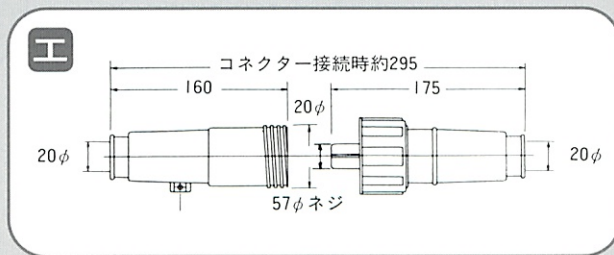

A 100

38-S6

工

通常アンペアと
電線のスケアの関係

5A → 1.25sq	10A → 2.0sq	20A → 3.5sq	30A → 5.5sq	40A → 8.0sq	60A → 14sq
100A → 38sq	200A → 60sq	300A → 100sq	400A → 150sq	500A → 200sq	600A → 250sq

SCSの単極コネクター・パネルコンセント

単極コネクター
200A

A 200
60-10

受電側カバー
OPTION # 20TC

801

<SK-1200>

802

OPTION # 20TC
受電側カバー

<SSKR-1200>

8023