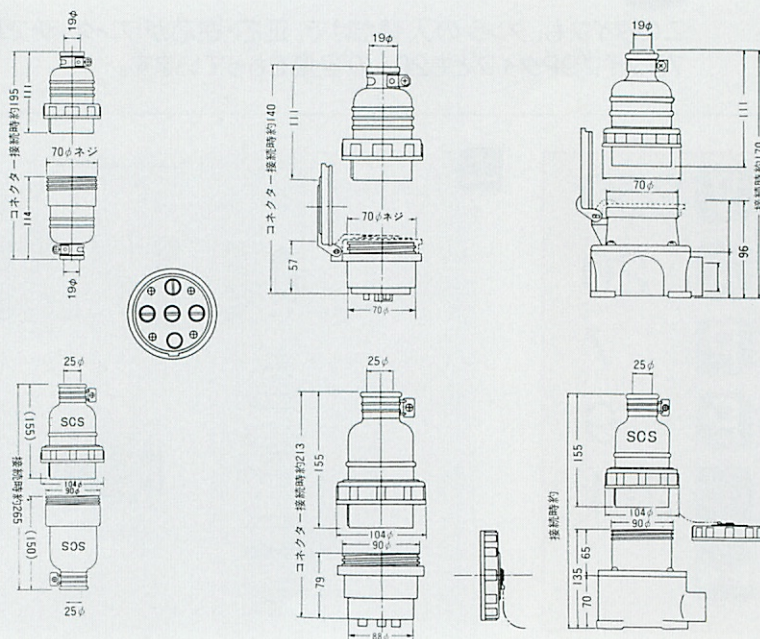

V 440

A 60

P 3+E

14-6

寸法

通常アンペアと
電線のスクエアの関係

5A → 1.25sq	10A → 2.0sq	20A → 3.5sq	30A → 5.5sq	40A → 8.0sq	60A → 14sq
100A → 38sq	200A → 60sq	300A → 100sq	400A → 150sq	500A → 200sq	600A → 250sq