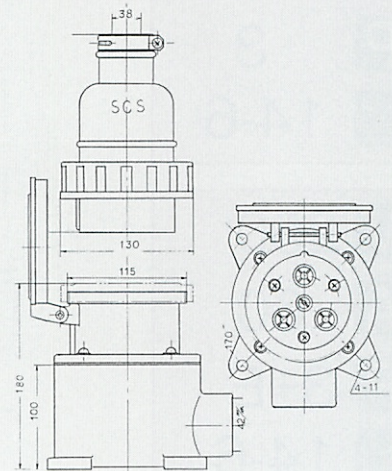

# 4176

<SEC-3100E>  
露出タイプ

# 4175

V 250  
A 100  
P 3+E  
38-S6

工

表示等の  
説明

A 定格電流  
(アンペア)

V 定格電圧  
(ボルト)

P 極数  
(ピン数)

工 寸法図

圧着端子  
取付タイプ

圧着端子取付  
タイプ(被覆付)

ハトメ管  
取付タイプ

オプション  
(メクラカバー)

キャップ付  
(ふた付)

リバーシブルタイプ  
(正転・反転可能)

正逆・逆芯ワンタッチ  
(タンシ入替えのみ)

■それぞれの製品番号 例 # 0001(茶 □)