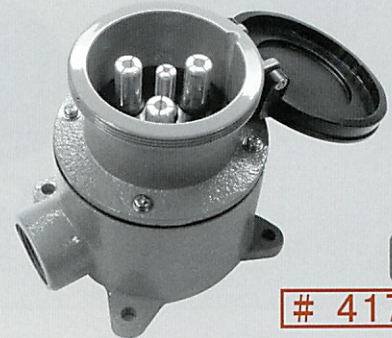

# SCSの電源プラグパネル・パネルコンセント 露出型防水コンセント

100A

## MALE RECEPTACLE TYPE

POINT

新製品

以前からご要望の多かった60A電源プラグタイプが新登場しました。  
このタイプはエアクリート等に使用されており、当社のこのタイプも以前使用されていたものと互換性をもたせ、さらに使い易くチューンナップされていますので、安心してご使用になれます。  
60A、100Aとご使用タイプに応じたバリエーションが揃いました。

# 4176

<SEC-3100E>  
露出タイプ