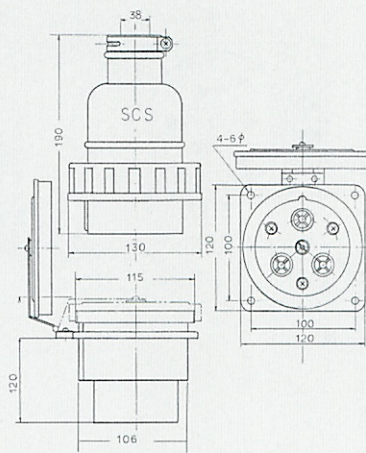

# 4176

<SEC-3100E>  
露出タイプ

# 4175

V 250  
A 100  
P 3+E  
38-S6

工

表示等の  
説明

A 定格電流  
(アンペア)

V 定格電圧  
(ボルト)

P 極数  
(ピン数)

工 寸法図

圧着端子  
取付タイプ

圧着端子取付  
タイプ(被覆付)

ハトメ管  
取付タイプ

オプション  
(メクラカバー)

キャップ付  
(ふた付)

リバーシブルタイプ  
(正転・反転可能)

正逆・逆芯ワンタッチ  
(タンシ入替えのみ)

■それぞれの製品番号 例 # 0001(茶 □)