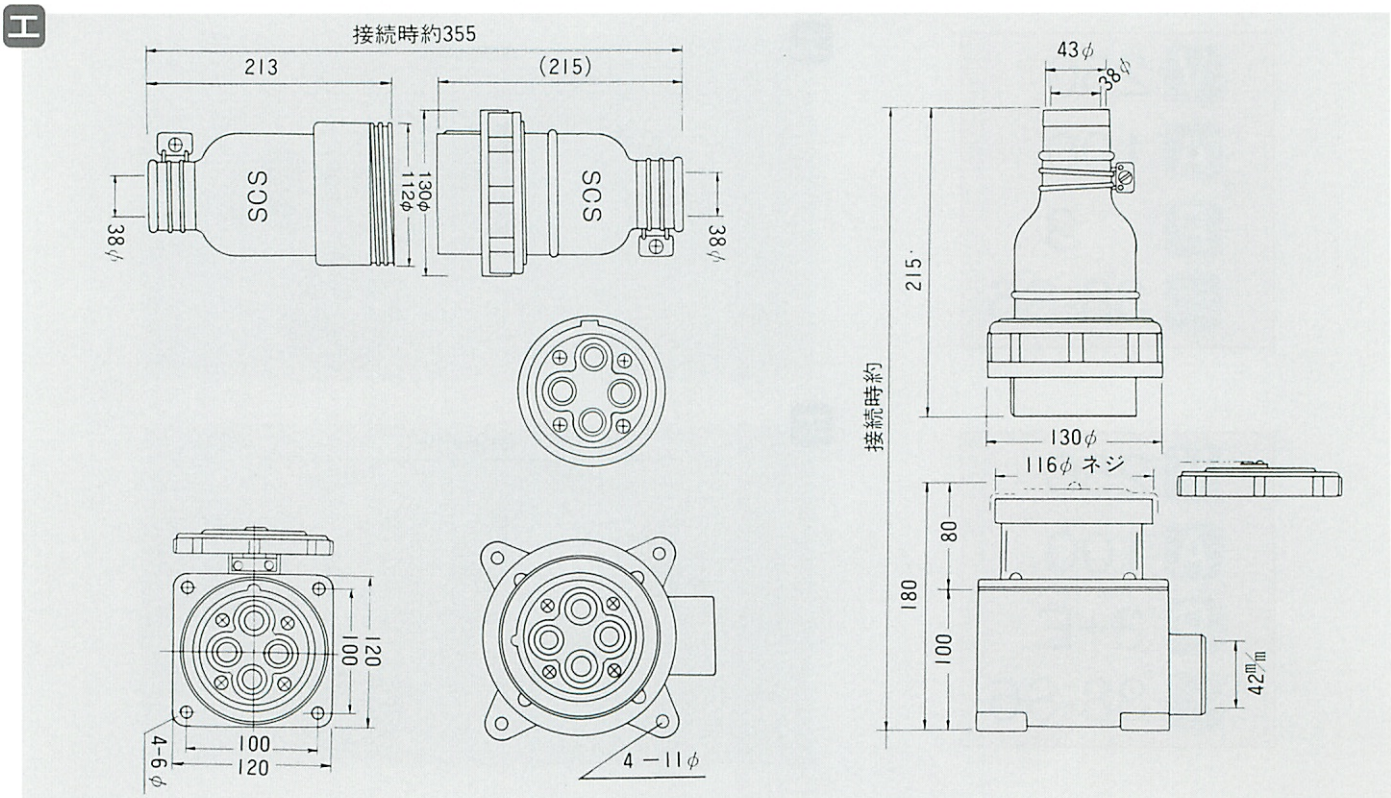

露出型防水コンセント

60A~100A

WATER PROOF CONNECTOR

V 440
A 100 
P 4
 38-S6

<SK-4100>
中継タイプ

<SD-4100>
パネルタイプ

<SC-4100>
露出タイプ

4101
OPTION
10AC

4102
OPTION
10BC

4106

4104

通常アンペアと電線のスケアの関係	5A → 1.25sq	10A → 2.0sq	20A → 3.5sq	30A → 5.5sq	40A → 8.0sq	60A → 14sq
	100A → 38sq	200A → 60sq	300A → 100sq	400A → 150sq	500A → 200sq	600A → 250sq

SCSの防水コネクタ・パネルコンセント

露出型防水コンセント

100A

V 250
A 100
P 3
38-S6

V 250
A 100
P 3+E
38-S6