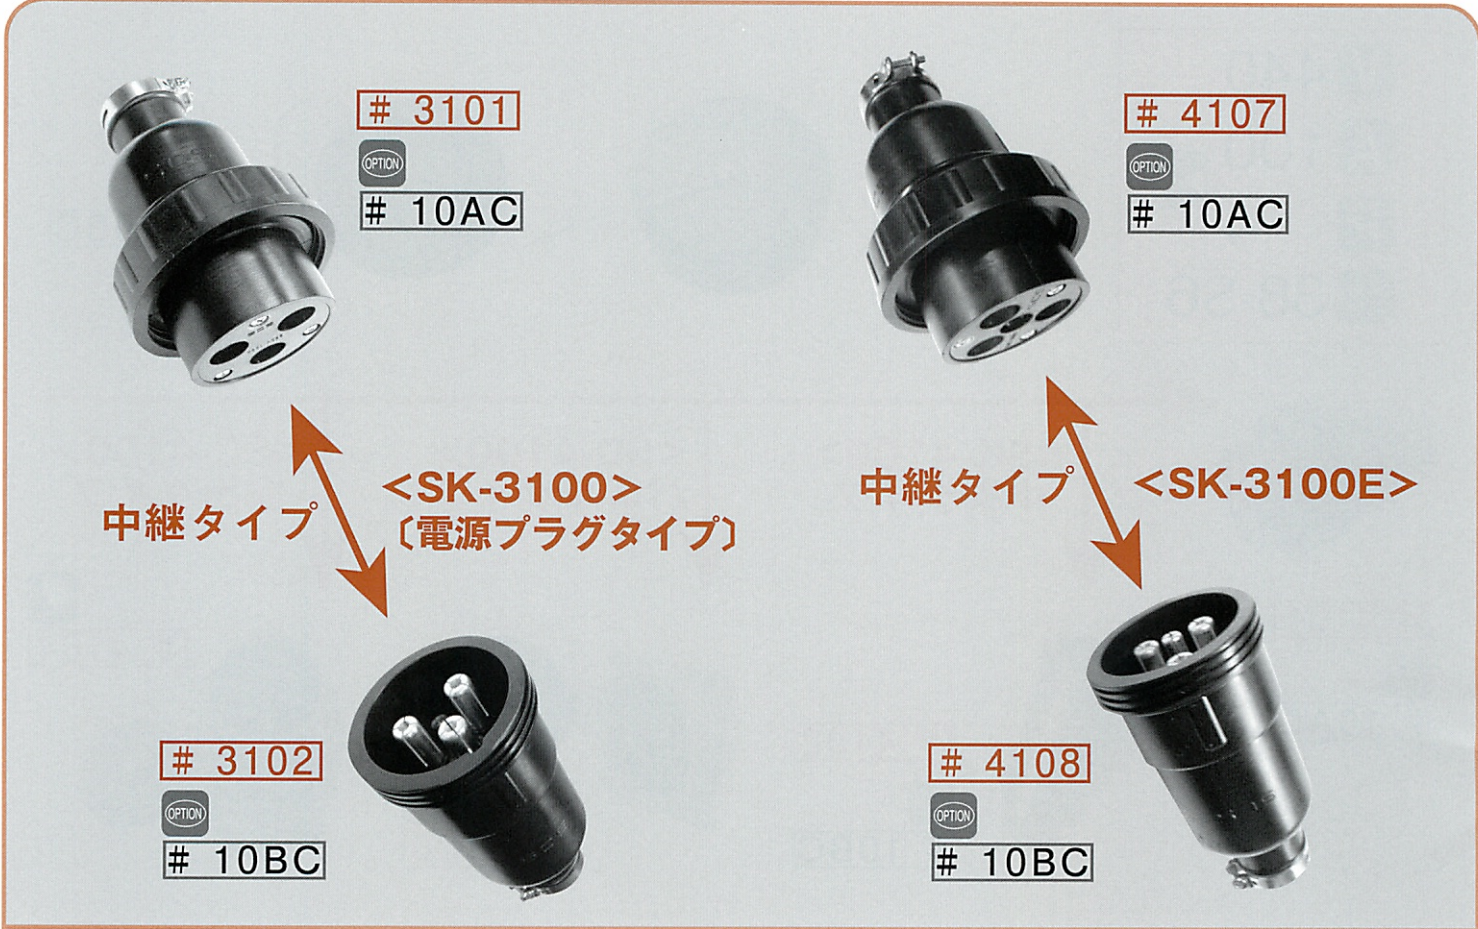

露出型防水コンセント

60A~100A

WATER PROOF CONNECTOR

V 440
A 100 
P 4
 38-S6

<SK-4100>
中継タイプ

<SD-4100>
パネルタイプ

<SC-4100>
露出タイプ

4101
OPTION
10AC

4102
OPTION
10BC

4106

4104

通常アンペアと電線のスケアの関係	5A → 1.25sq	10A → 2.0sq	20A → 3.5sq	30A → 5.5sq	40A → 8.0sq	60A → 14sq
	100A → 38sq	200A → 60sq	300A → 100sq	400A → 150sq	500A → 200sq	600A → 250sq

SCSの防水コネクタ・パネルコンセント

露出型防水コンセント

100A

V 250
A 100
P 3
38-S6

V 250
A 100
P 3+E
38-S6