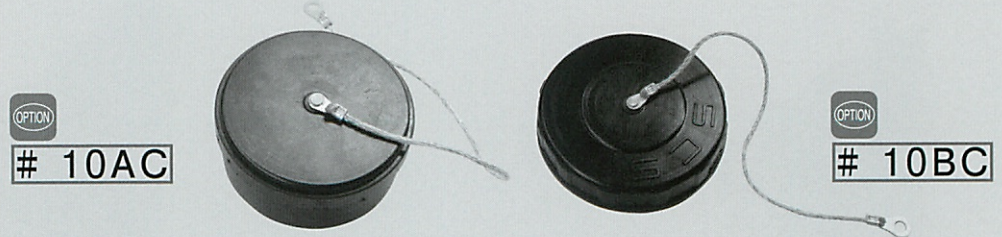

露出型防水コンセント

60A~100A

WATER PROOF CONNECTOR

V 440
A 100 
P 4
 38-S6

<SK-4100>
中継タイプ

<SD-4100>
パネルタイプ

<SC-4100>
露出タイプ

4101
OPTION
10AC

4102
OPTION
10BC

4106

4104

通常アンペアと電線のスケアの関係	5A → 1.25sq	10A → 2.0sq	20A → 3.5sq	30A → 5.5sq	40A → 8.0sq	60A → 14sq
	100A → 38sq	200A → 60sq	300A → 100sq	400A → 150sq	500A → 200sq	600A → 250sq

SCSの防水コネクタ・パネルコンセント

露出型防水コンセント

100A

V 250
A 100
P 3
38-S6

V 250
A 100
P 3+E
38-S6