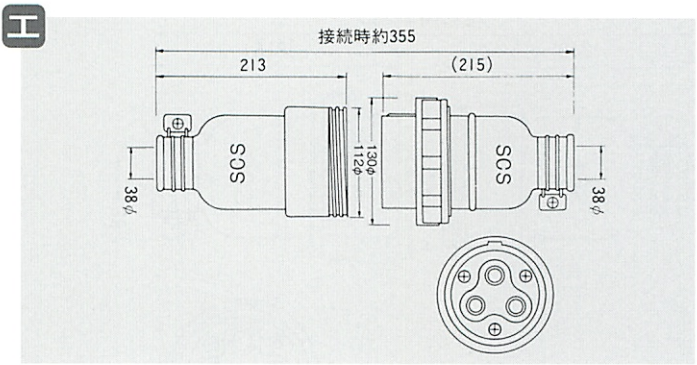

4102
OPTION
10BC

4106

4104

通常アンペアと電線のスケアの関係	5A → 1.25sq	10A → 2.0sq	20A → 3.5sq	30A → 5.5sq	40A → 8.0sq	60A → 14sq
	100A → 38sq	200A → 60sq	300A → 100sq	400A → 150sq	500A → 200sq	600A → 250sq

SCSの防水コネクタ・パネルコンセント

露出型防水コンセント

100A

V 250
A 100
P 3
38-S6

V 250
A 100
P 3+E
38-S6