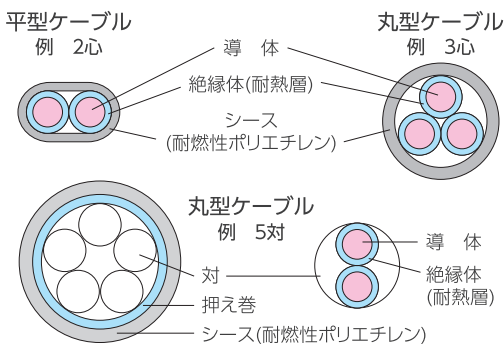

小勢力回路用耐熱電線 記号:HP

EM-HFA

ECO Material Heat resistant Fuji Alarm

特長

シース材料として、ポリオレフィン系の材料を使用しているため、燃焼してもダイオキシシンやハロゲンガスのような有害物質を発生しません。

シース色

灰 その他の色はご要望に応じ製作致します。

表示例

トウロクニンテイキカン JCT ニンテイ HP TOKYO FUJI 西暦年
EM-HFA クリーン&グリーン

在庫表

心数	2心(平型)	3心	4心
0.9mm	○	○	○
1.2mm	○	○	○

○印はダンボール箱入(200m条長)にて在庫しております。

構造図

構造表

心数	2心(平型)		1心		2心		3心		4心		5心		6心		8心	
	仕上 外径 (約mm)	概算 質量 (kg/km)	仕上 外径 (約mm)	概算 質量 (kg/km)	仕上 外径 (約mm)	概算 質量 (kg/km)	仕上 外径 (約mm)	概算 質量 (kg/km)	仕上 外径 (約mm)	概算 質量 (kg/km)	仕上 外径 (約mm)	概算 質量 (kg/km)	仕上 外径 (約mm)	概算 質量 (kg/km)	仕上 外径 (約mm)	概算 質量 (kg/km)
0.9mm	3.5×5	26	-	-	5	26	5	35	5.5	44	6	55	6.5	65	7	80
1.2mm	4×5.5	37	-	-	5.5	37	6	55	6.5	65	7	80	7.5	95	8	120
1.6mm	4.5×6.5	60	-	-	6.5	60	7	85	7.5	110	8	130	9	155	9.5	195
2.0mm	4.5×7.5	80	-	-	7.5	95	8	125	8.5	155	9.5	190	10.5	225	11	290
2mm ²	-	-	5	35	7	70	7.5	90	8	110	8.5	130	9.5	155	10	200
3.5mm ²	-	-	5.5	55	8	105	8.5	140	9.5	175	10	210	11	250	12	325

電気特性

心数	10心		20心		30心		40心	
	仕上 外径 (約mm)	概算 質量 (kg/km)	仕上 外径 (約mm)	概算 質量 (kg/km)	仕上 外径 (約mm)	概算 質量 (kg/km)	仕上 外径 (約mm)	概算 質量 (kg/km)
0.9mm	7.5	95	9	165	11	235	12	305
1.2mm	9.5	150	11	265	13.5	385	15	505
1.6mm	11	240	13.5	445	16.5	655	18	860
2.0mm	13	360	16.5	685	19.5	1,010	22	1,330
2mm ²	11.5	245	14.5	455	17.5	665	20	880
3.5mm ²	14	405	18	765	22	1,140	25	1,500